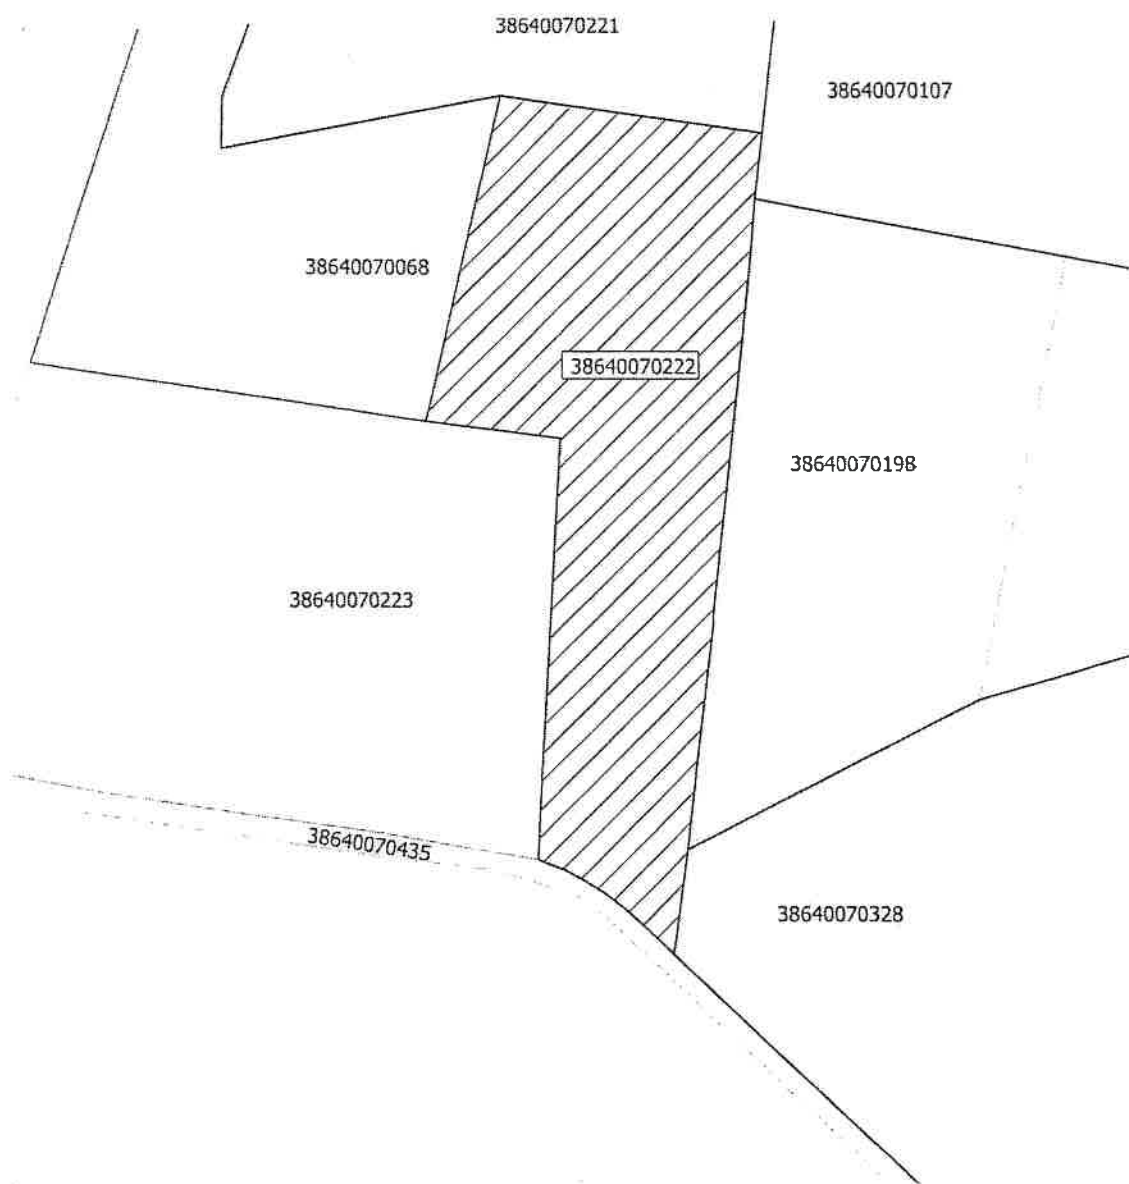

Pielikums
Balvu novada Domes
2021.gada 23.septembra
lēmumam „ Par platības un konfigurācijas precizēšanu privātpersonai piederošajām
zemes vienībām Lazdukalna pagastā, Balvu novadā”
protokols Nr. 11, 17.p

Zemes izvietojuma shēma

Domes priekšsēdētājs

S. Maksimovs