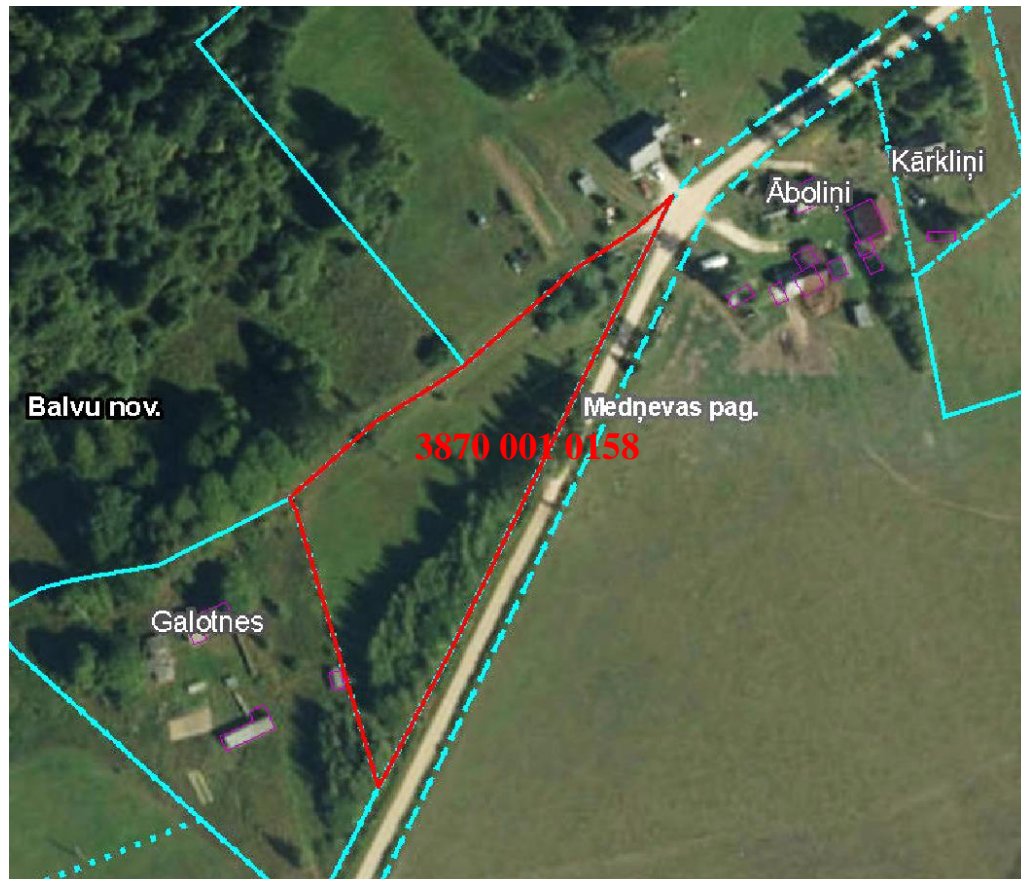

Pielikums
Balvu novada Domes
2021.gada 23.decembra
lēmumam „ Par nosaukuma “Beķeri” piešķiršanu nekustamajam īpašumam
Medņevas pagastā, Balvu novadā un nodošanu atsavināšanai”
protokols Nr.18., 26.§

Izkopējums no Medņevas pagasta kadastra kartes