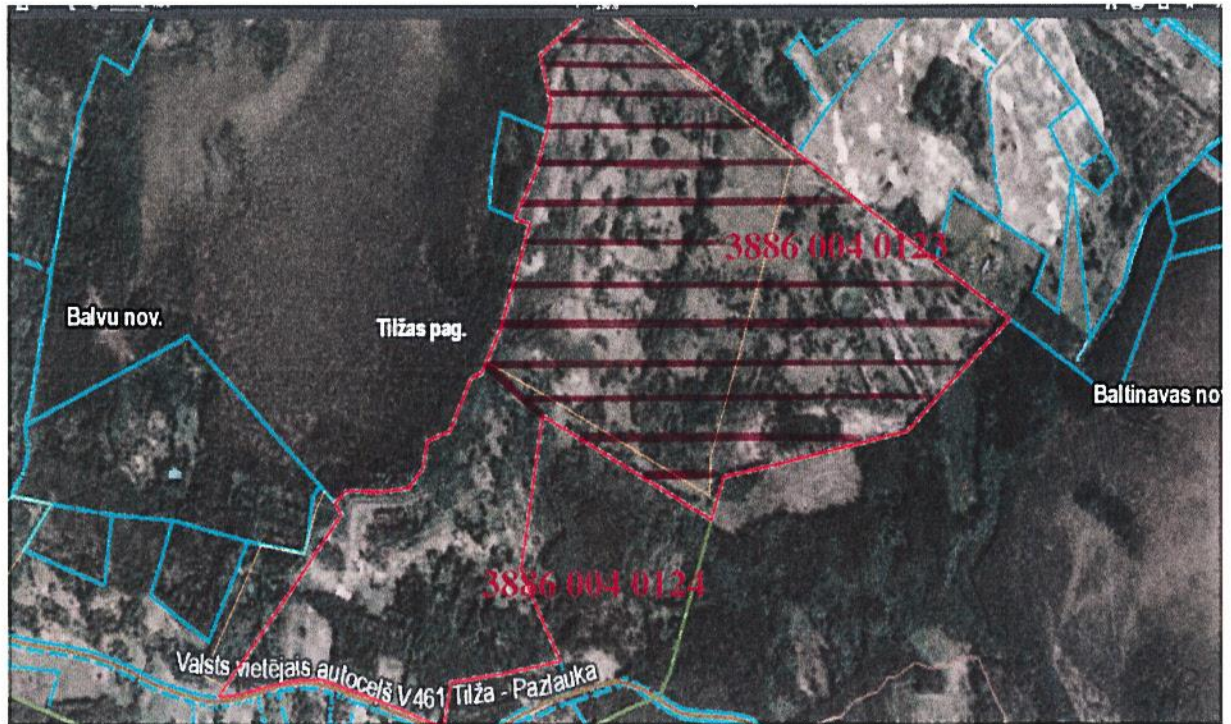

Pielikums  
Balvu novada Domes  
2018.gada 25 .janvāra lēmumam  
„Par zemes vienības ar kadastra apzīmējumu  
3886 004 0097 Tilžas pagastā, Balvu novadā, sadali”  
prot. Nr. 1, 265

Izkopējums no Tilžas pagasta kadastra kartes