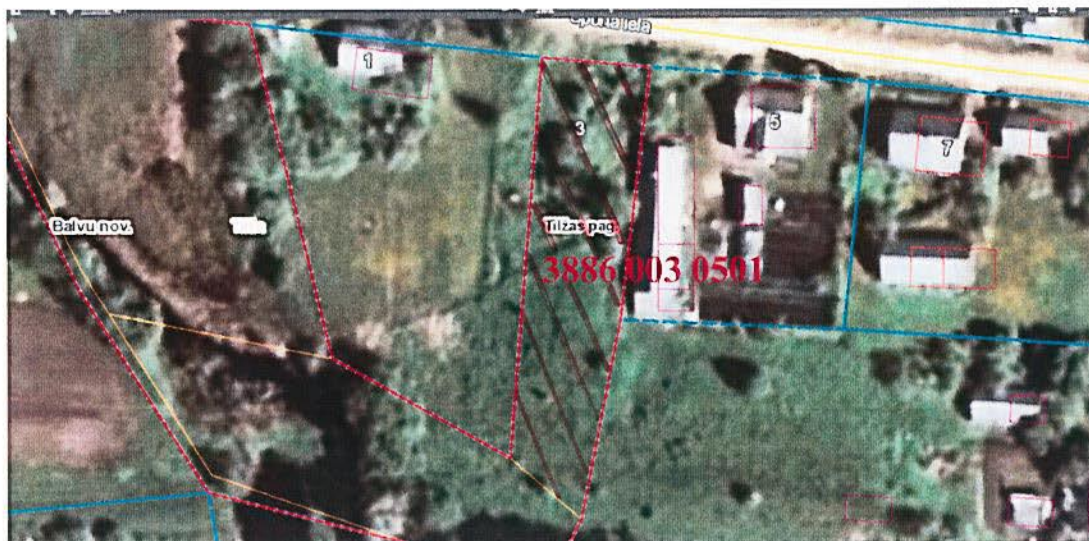

„Par zemes nomu

Pielikums
Balvu novada Domes
2018.gada 25.janvāra lēmumam
Tilžas pagastā, Balvu novadā ”

protokols Nr. 1, 32 §

Izkopējums no Tilžas pagasta kadastra kartes

Domes priekšsēdētājs

A. Pušpurs