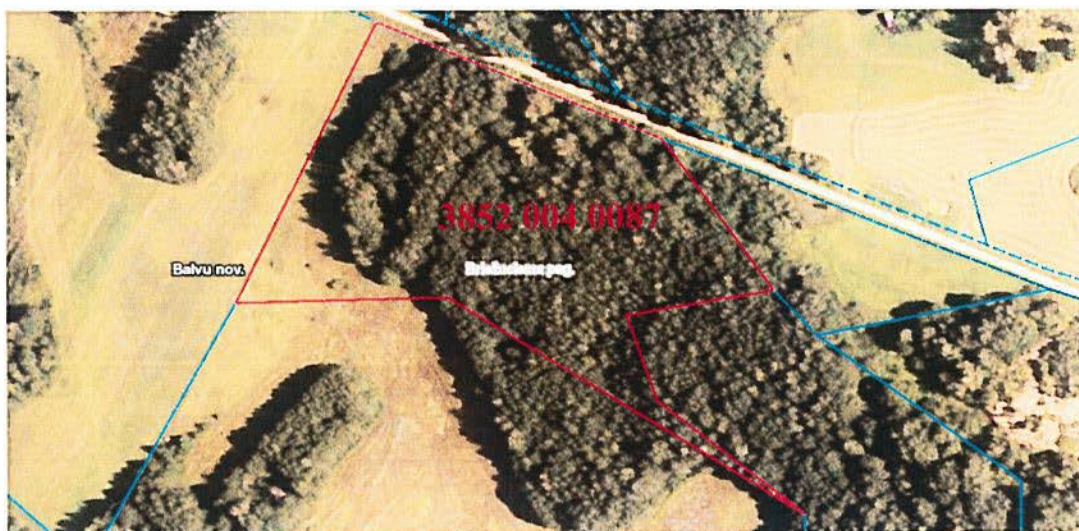

„Par zemes nomas līguma pagarināšanu

Pielikums
Balvu novada Domes
2018.gada 25.janvāra lēmumam
Briežuciema pagastā,
Balvu novadā ”

protokols Nr. 1,43 §

Izkopējums no Briežuciema pagasta kadastra kartes

Domes priekšsēdētājs

A handwritten signature in blue ink, consisting of a large, stylized initial 'A' followed by a few loops and a final stroke.

A. Pušpurs