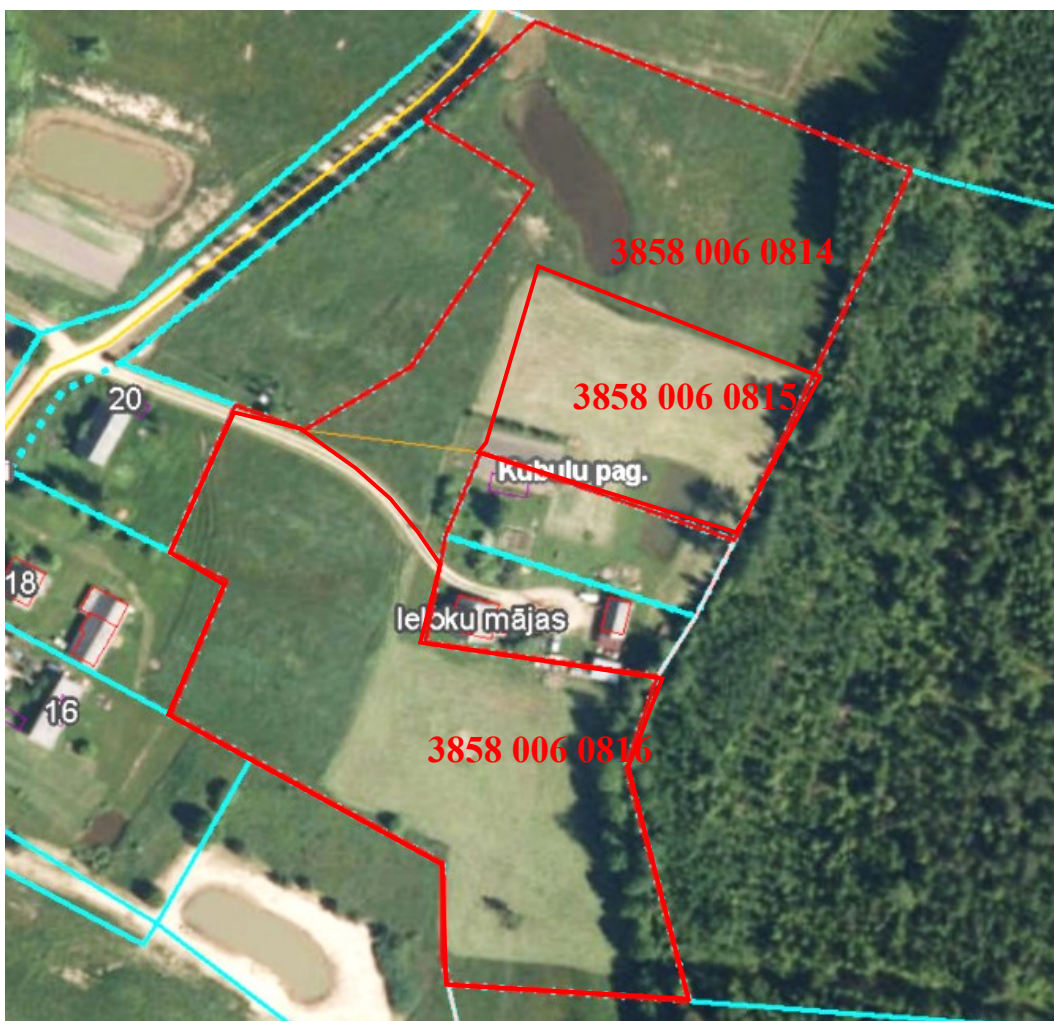

Pielikums
Balvu novada domes
2023.gada 23.marta
lēmumam „ Par Balvu novada pašvaldībai piekritīgās zemes vienības Kubulu pagastā, Balvu
novadā sadali, nosaukuma “Ķezberi” piešķiršanu, ierakstīšanu zemesgrāmatās uz pašvaldības
vārda un nodošanu atsavināšanai”
protokols Nr.3., 37.§

Izkopējums no Kubulu pagasta kadastra kartes

Domes priekšsēdētājs

S. Maksimovs

Šis dokuments ir parakstīts ar drošu elektronisko parakstu un satur laika zīmogu

Šis dokuments ir parakstīts ar drošu elektronisko parakstu un satur laika zīmogu