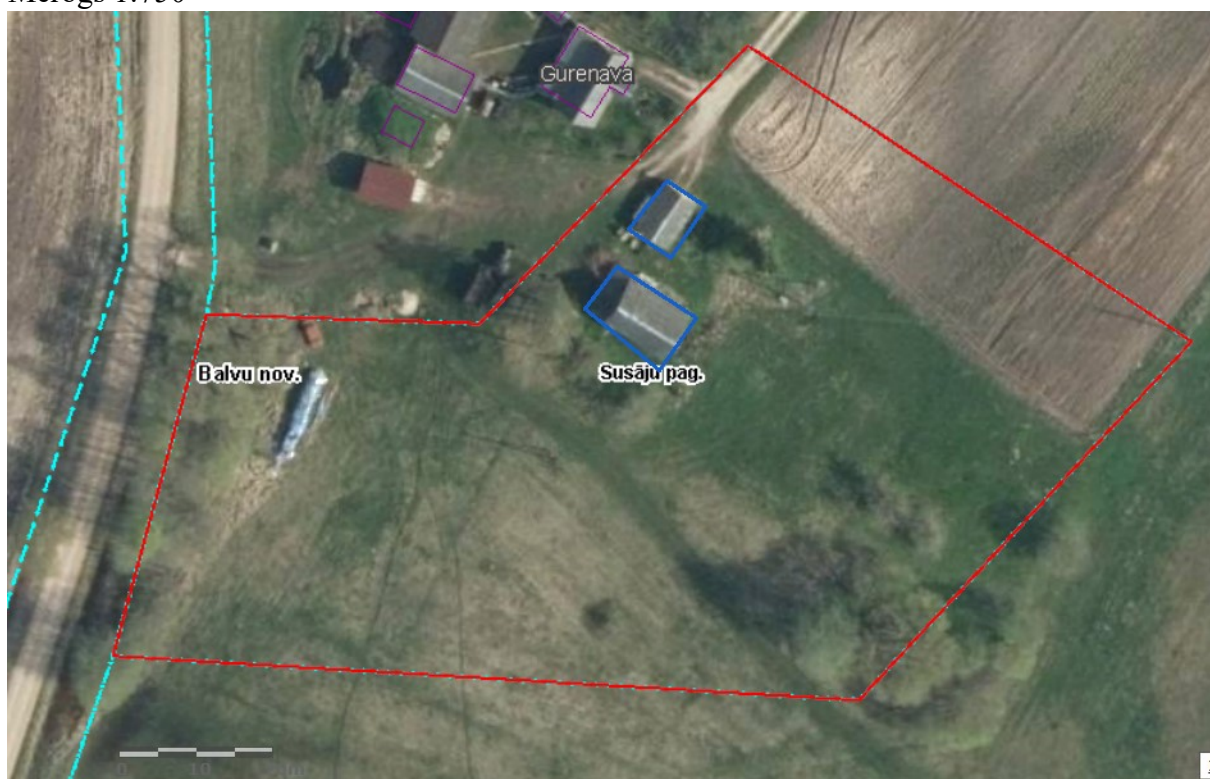

4.pielikums

Balvu novada domes 2023.gada 27.aprīļa lēmumam “Par medību tiesībām biedrībai “Vecumu mednieks” Balvu novada Susāju pagasta un Vecumu pagasta nekustamajos īpašumos”
(Protokols Nr.5., 6.§)

Informācija par zemes vienību ar kadastra apzīmējumu 3878 008 0108

Mērogs 1:750

Kadastra kartes attēls no interneta vietnes www.kadastrs.lv

Apzīmējumi:

- zemes vienības robežas
- medību tiesību nomai neiznomātā zemes vienības daļa

Nekustamā īpašuma nosaukums, pagasts, novads: Susāju pagasts, Balvu novads

Nekustamā īpašuma kadastra numurs: 3878 008 0108

Zemes vienības kadastra apzīmējums: 3878 008 0108

Zemes vienības statuss: pašvaldībai piekritīgā zeme

Zemes vienības kopējā platība, ha: 0,6934

Medību nomas tiesību platība, ha: 0,6700