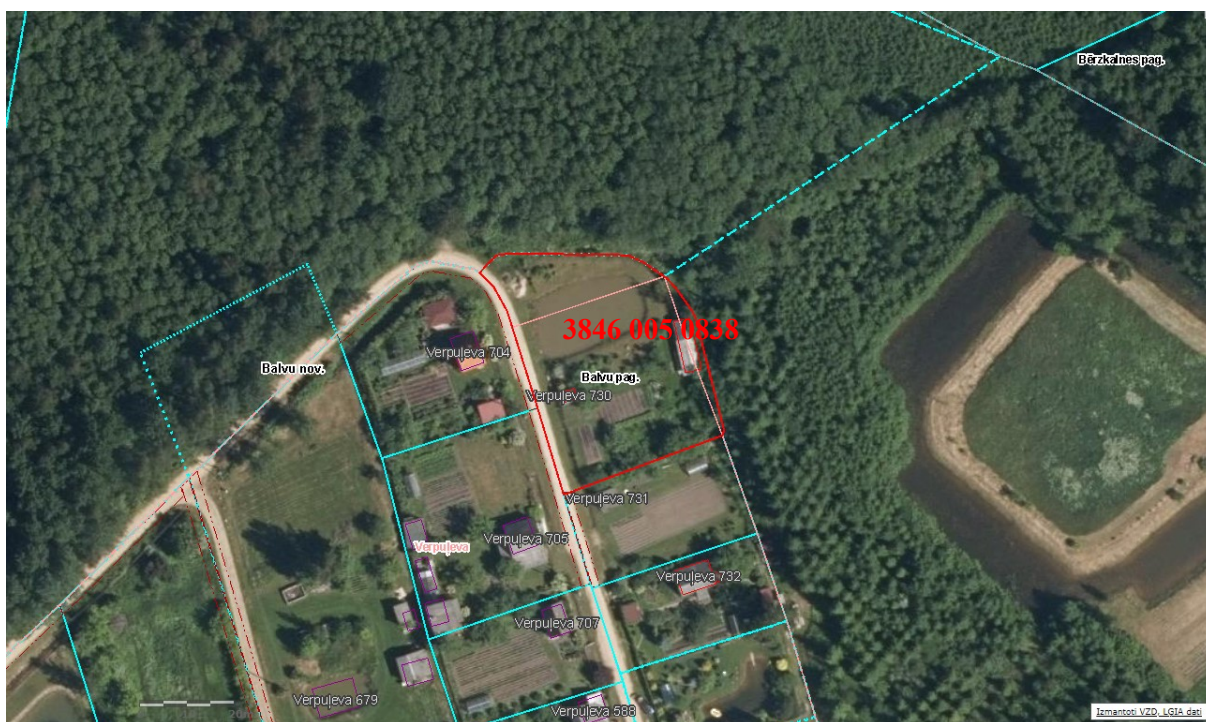

Pielikums Nr.1
2023.gada 24.augusta
lēmumam “Par nekustamā īpašuma “Verpuļeva 730”, Balvu pagastā, Balvu novadā
atsavināšanu un izsoles noteikumu apstiprināšanu”

Protokols Nr.11, 33.§

Izkopējums no Balvu pagasta kadastra kartes