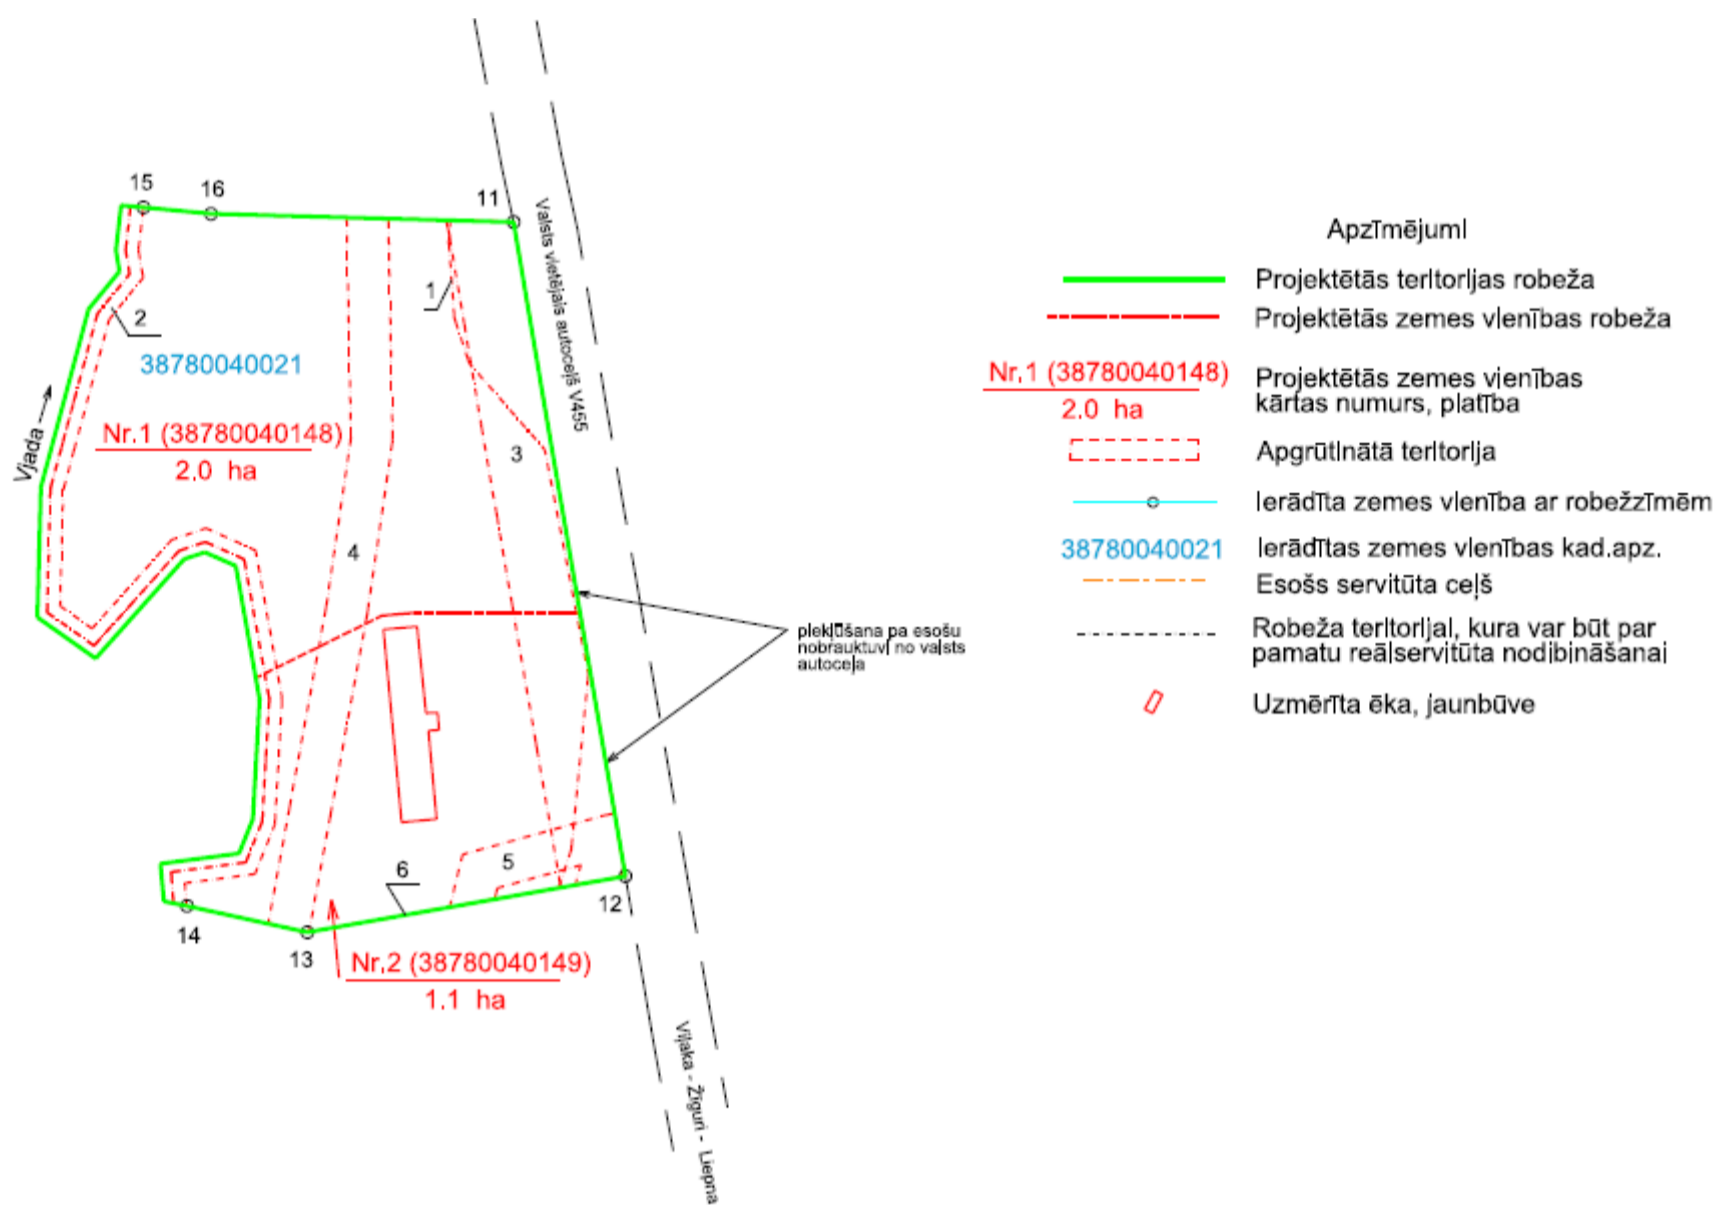

Projektētās teritorijas shēma pirms zemes ierīcības projekta izstrādes

Projektētās teritorijas shēma pēc zemes ierīcības projekta izstrādes

Esošās zemes vienības	
Kadastra apzīmējums	Platība
38780040021	3.1 ha