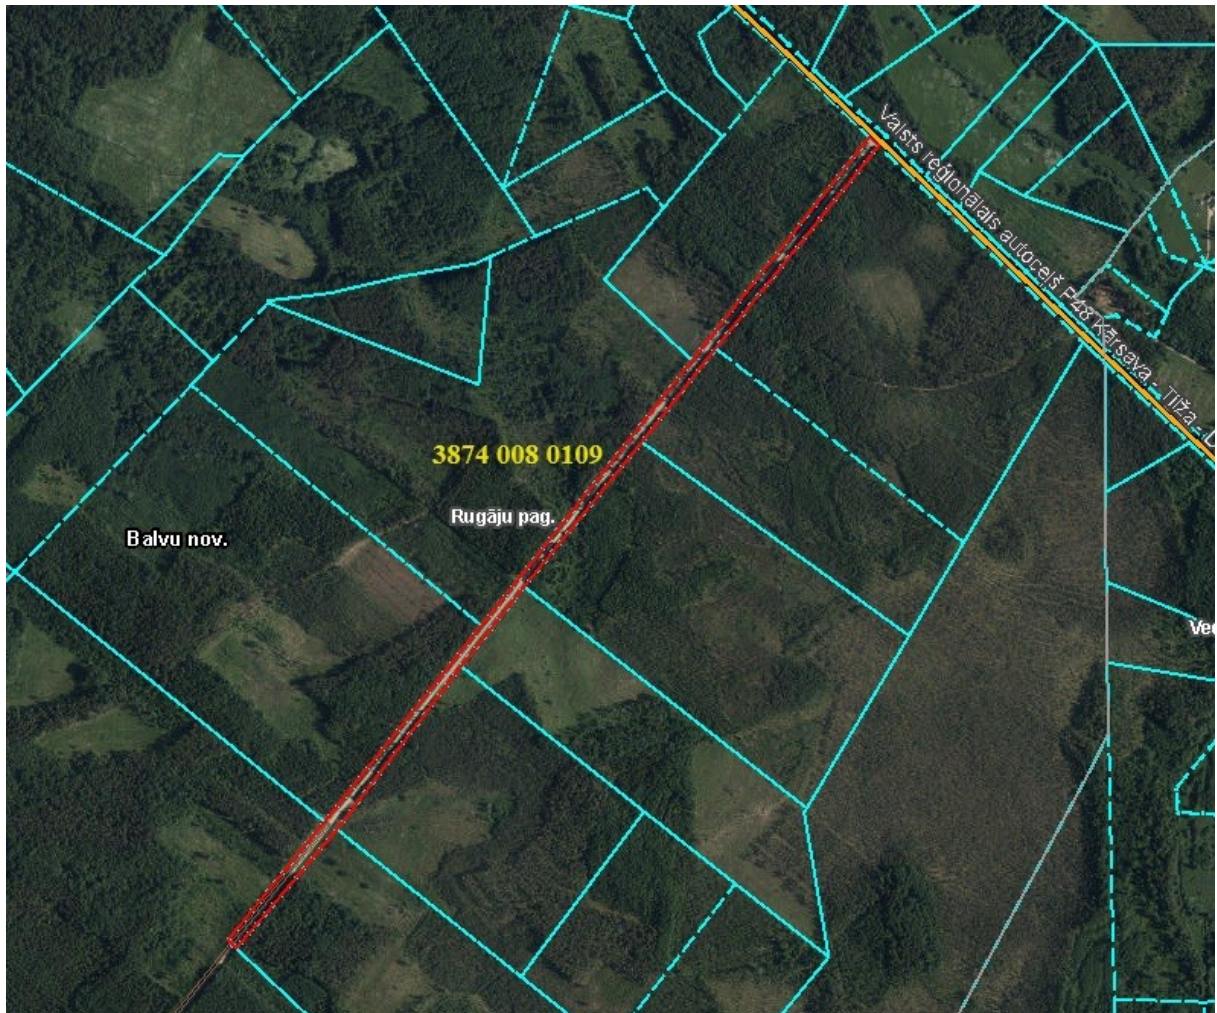

Pielikums
Balvu novada domes 2023. gada 23. novembra lēmumam “Par nekustamā īpašuma
izveidošanu Rugāju pagastā, Balvu novadā, nosaukuma “Meža trase” piešķiršanu un
nodošanu īpašumā bez atlīdzības valstij Zemkopības ministrijas personā”
Protokols Nr.19., 37.§

Izkopējums no Rugāju pagasta kadastra kartes

Domes priekšsēdētāja vietniece

S.Kapteine