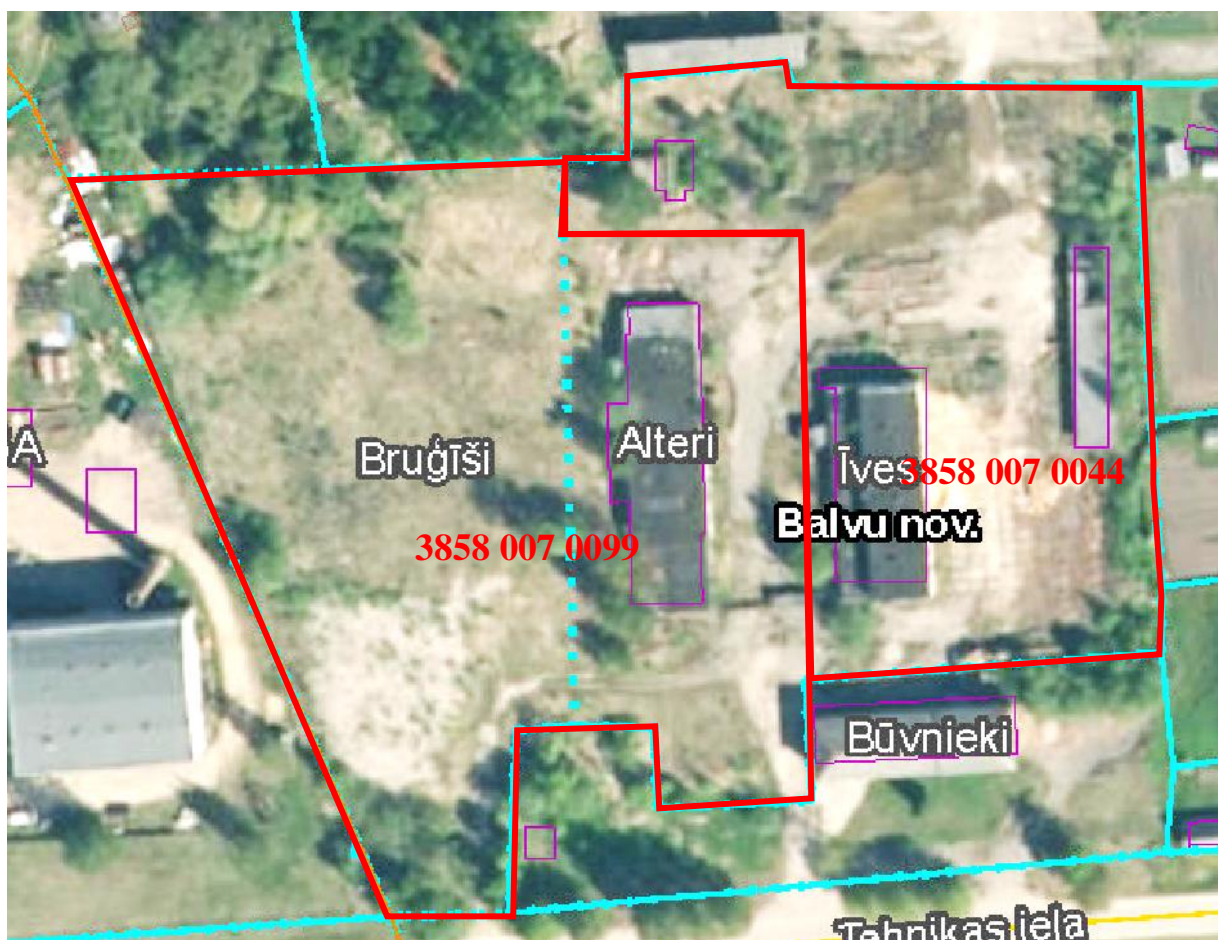

Pielikums  
Balvu novada Domes  
2022.gada 27.janvāra  
lēmumam „ Par zemes robežu pārkārtošanu Kubulu pagastā, Balvu novadā, nekustamā  
īpašuma “Betona cehs” reģistrēšanu zemesgrāmatā un nodošanu atsavināšanai”  
protokols Nr.2., 20.§

Izkopējums no Kubulu pagasta kadastra kartes

Domes priekšsēdētājs

S. Maksimovs

Šis dokuments ir parakstīts ar drošu elektronisko parakstu un satur laika zīmogu