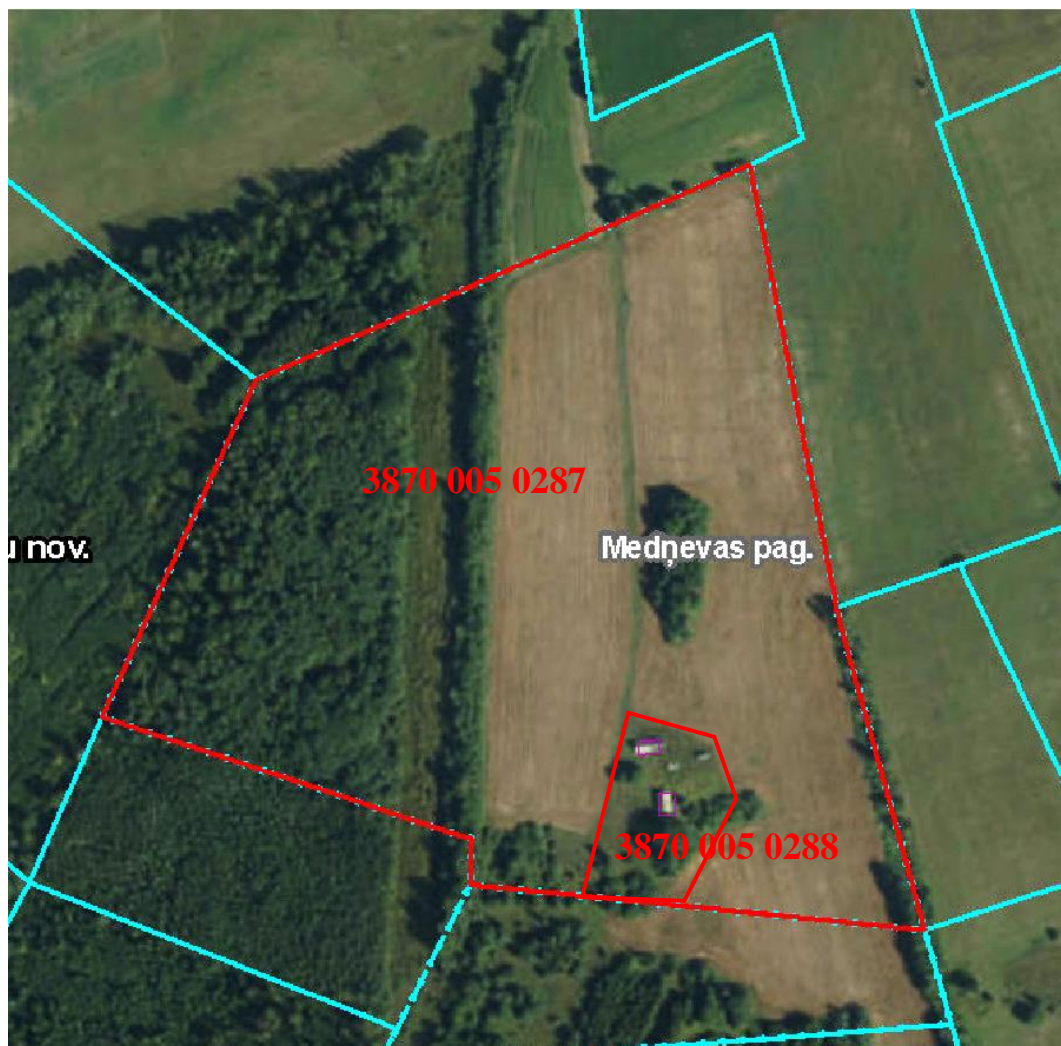

Pielikums
Balvu novada Domes
2022.gada 27.janvāra
lēmumam „ Par Balvu novada pašvaldībai piekritīgās zemes vienības Medņevas pagastā, Balvu
novadā sadali un nodošanu atsavināšanai”
protokols Nr.2., 22.§

Izkopējums no Medņevas pagasta kadastra kartes

Domes priekšsēdētājs

S. Maksimovs

Šis dokuments ir parakstīts ar drošu elektronisko parakstu un satur laika zīmogu