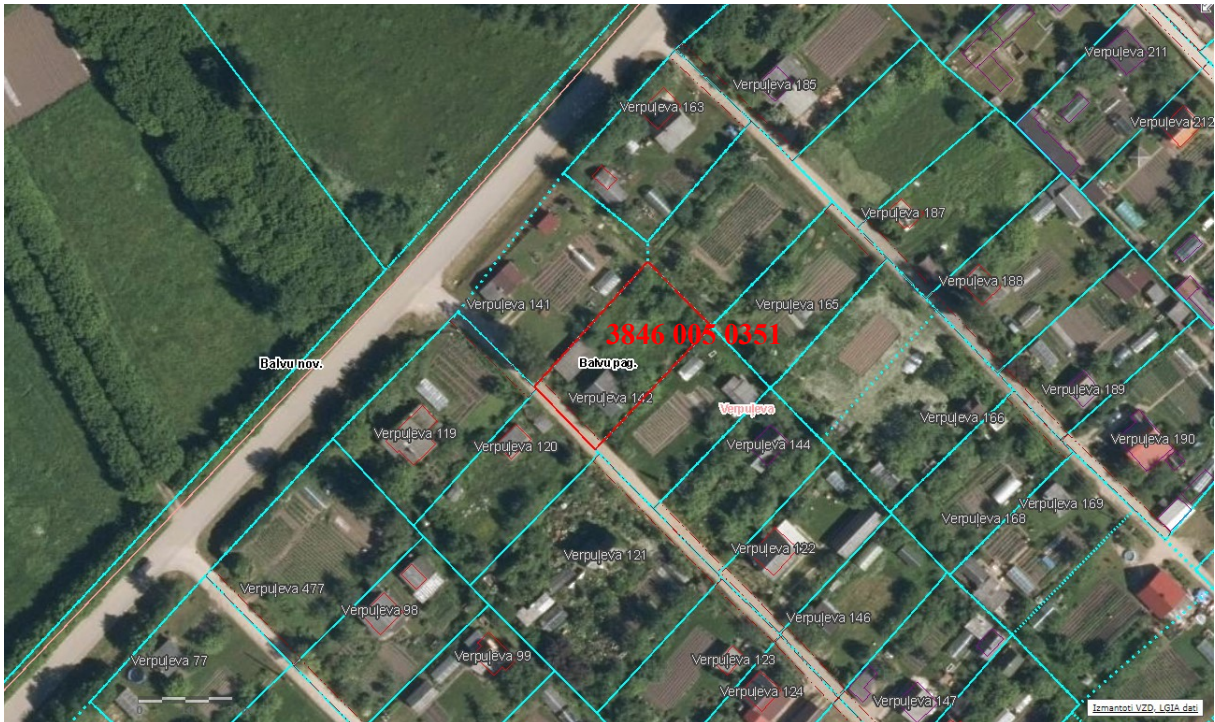

1.pielikums
2023.gada 28.decembra
lēmumam “Par nekustamā īpašuma “Verpuļeva 142”, Balvu pagastā, Balvu novadā
atsavināšanu un izsoles noteikumu apstiprināšanu”

Protokols Nr.21., 38.§

Izkopējums no Balvu pagasta kadastra kartes