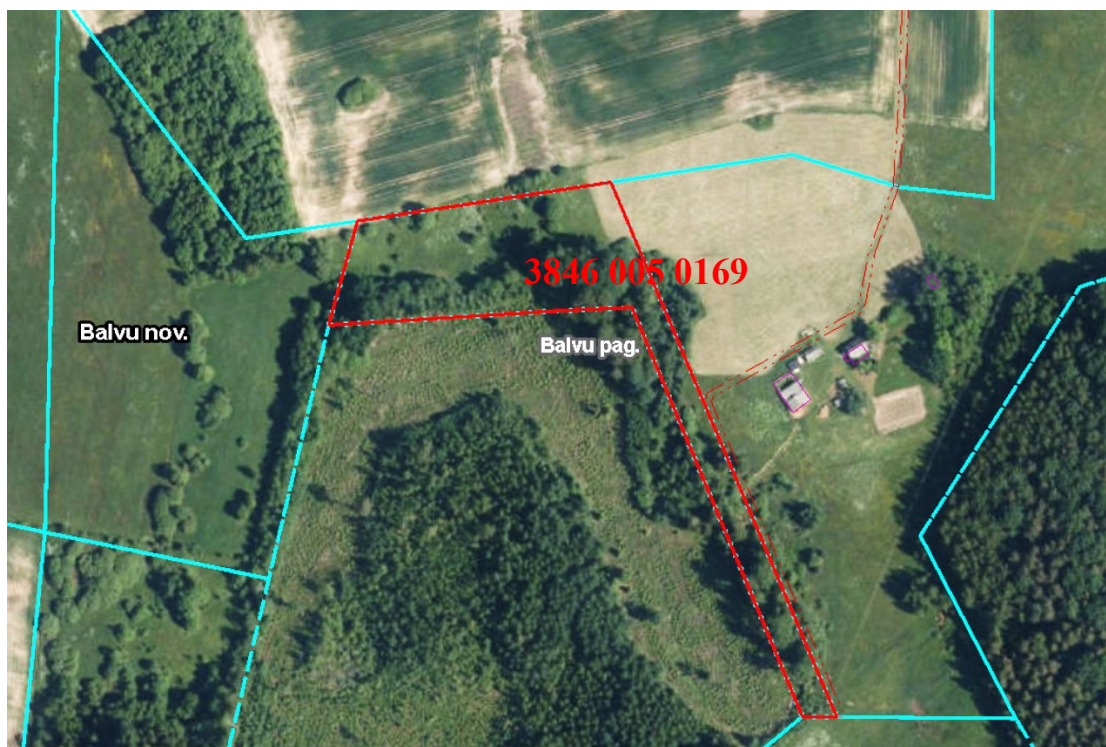

Pielikums
Balvu novada domes
2024.gada 25.janvāra
lēmumam „ Par nekustamā īpašuma izveidošanu Balvu pagastā, nosaukuma “Dubļeva”
piešķiršanu, ierakstīšanu zemesgrāmatās uz pašvaldības vārda un nekustamā īpašuma nodošanu
atsavināšanai”
protokols Nr.1., 14.§

Izkopējums no Balvu pagasta kadastra kartes

Domes priekšsēdētājs

S. Maksimovs

Šis dokuments ir parakstīts ar drošu elektronisko parakstu un satur laika zīmogu