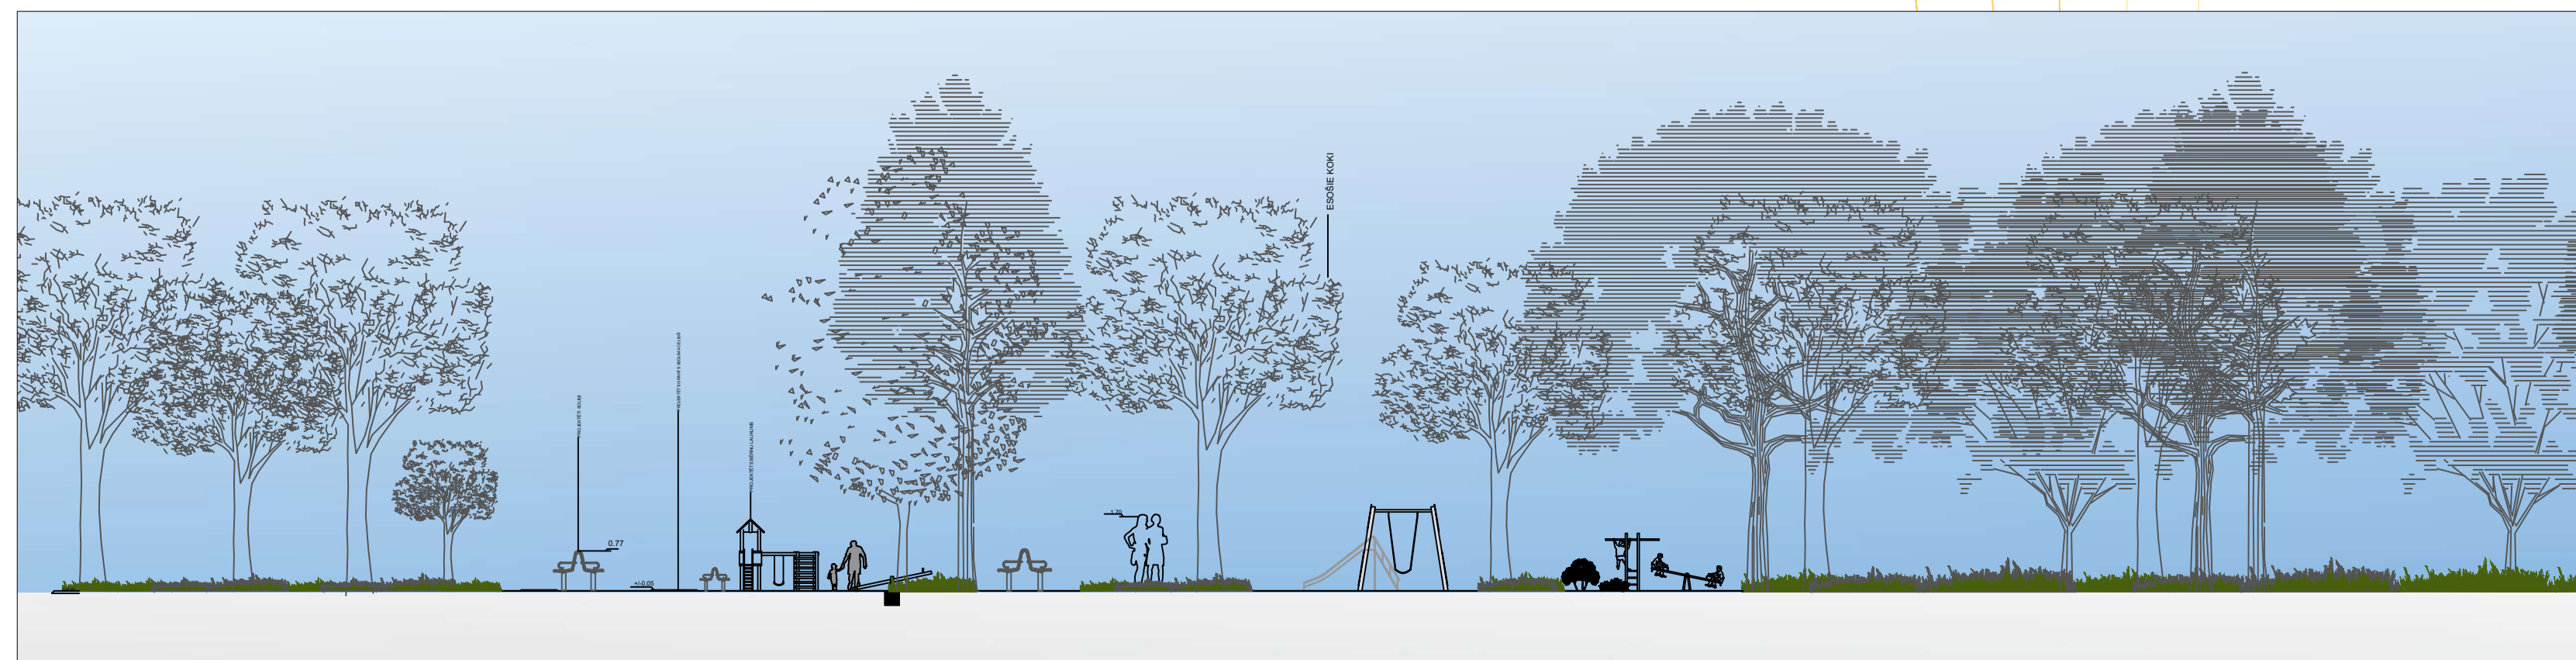

NOTINUMS B1-B1 \ M 1:200