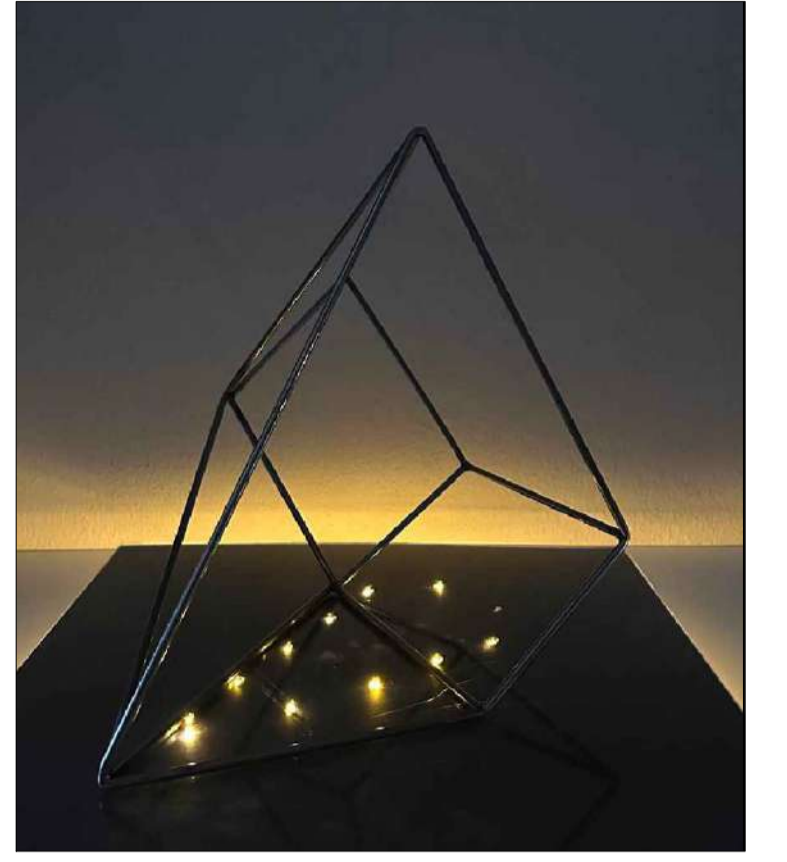

VIDES OBJEKTI

SKAIDROJOŠAIS APRAKSTS

Vides objekts "SASAISTE"

Objekts simbolizē vienotību ar sevi, kā metāliskās, abstraktās formas atspīd uz spoguļa virsmas, veidojot galveno fokusu tikai uz sevi. Izgaismojums tiekots no objekta pamata, kas liktu objektam izcelties starp kokiem. Veidots no hromēta metāla, 5 metrus augsts, atrastos uz nobruģētas virsmas, zāliena klajumā.