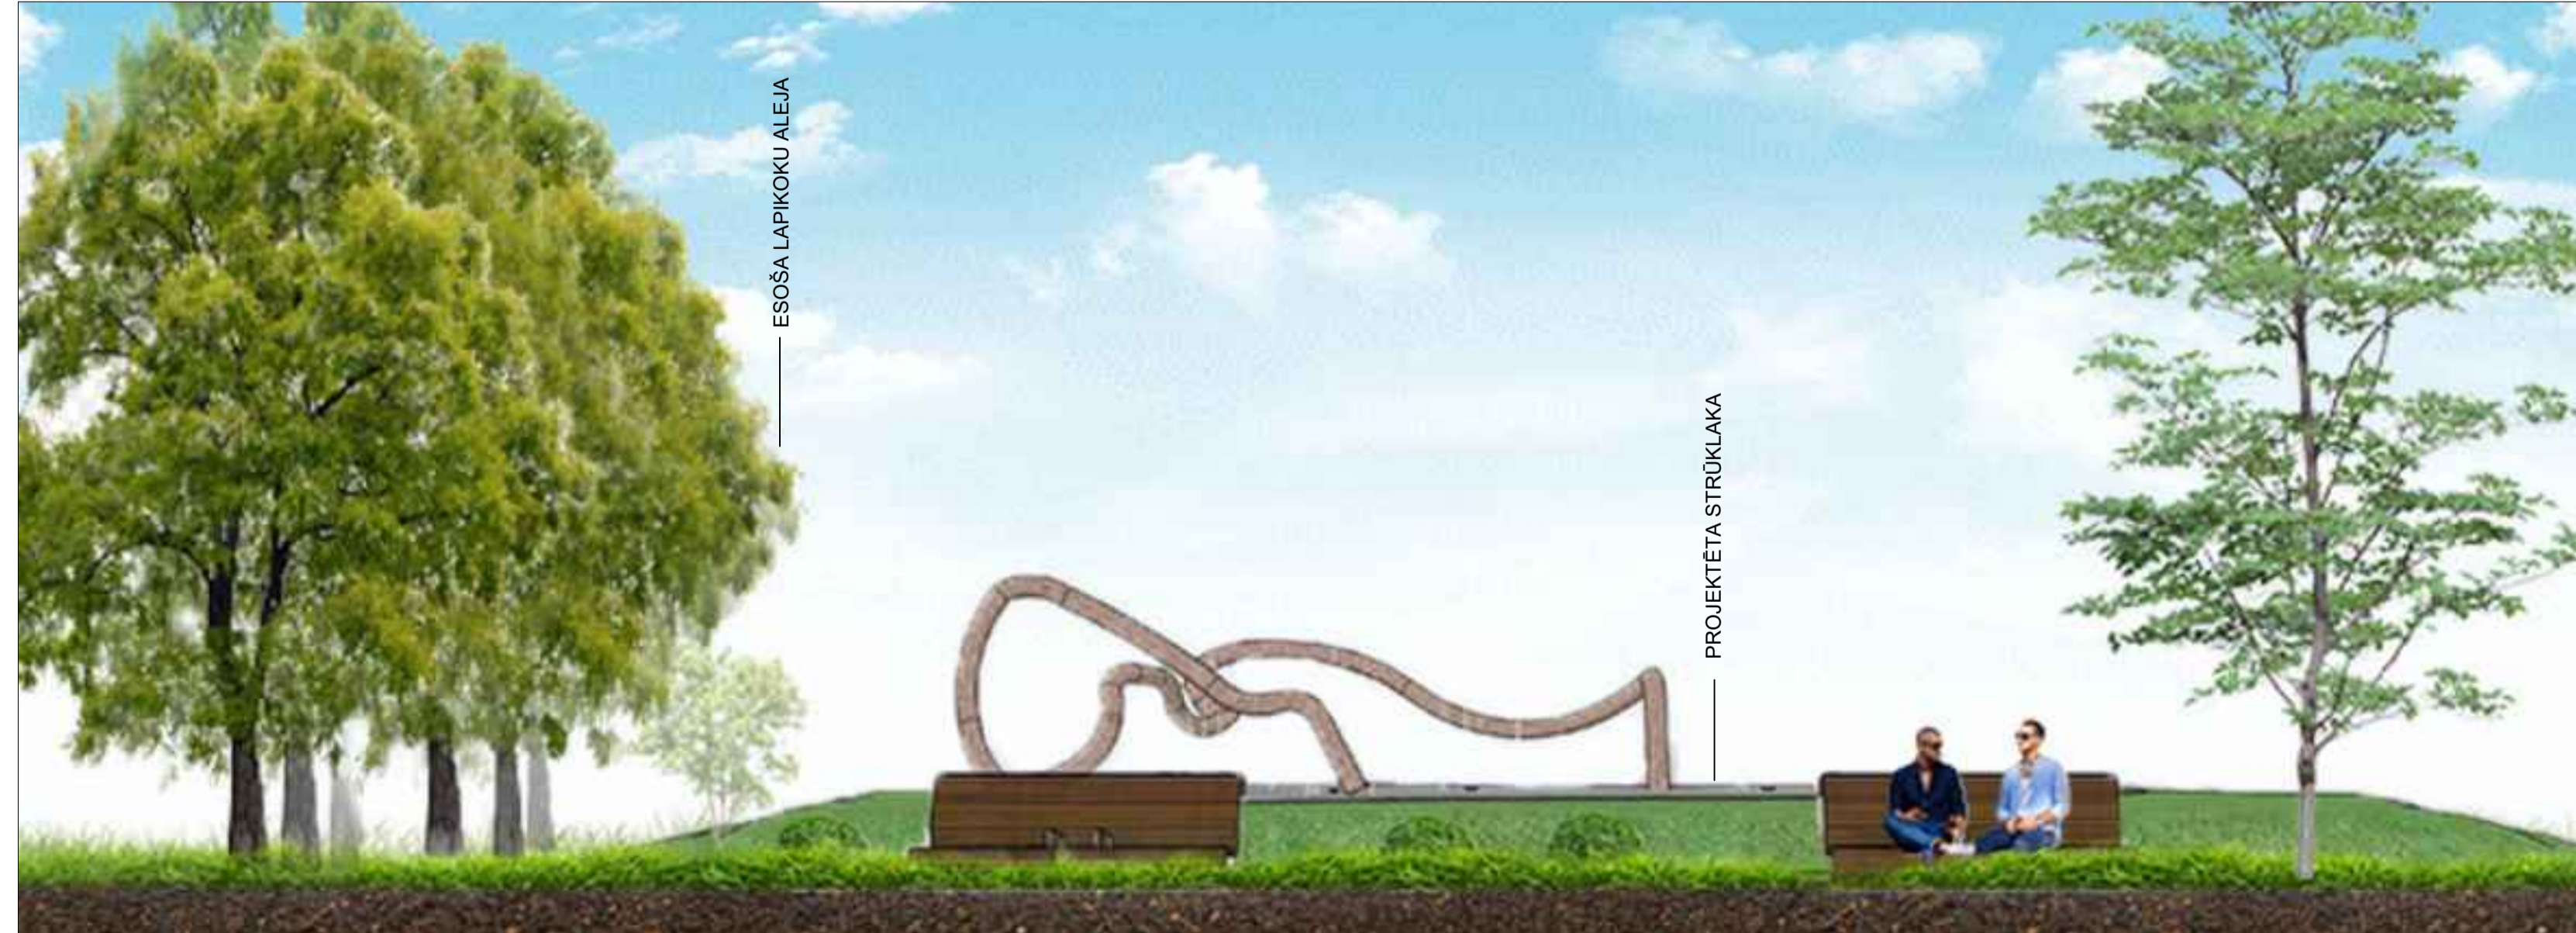

NOTINUMS B-B \ M 1:200