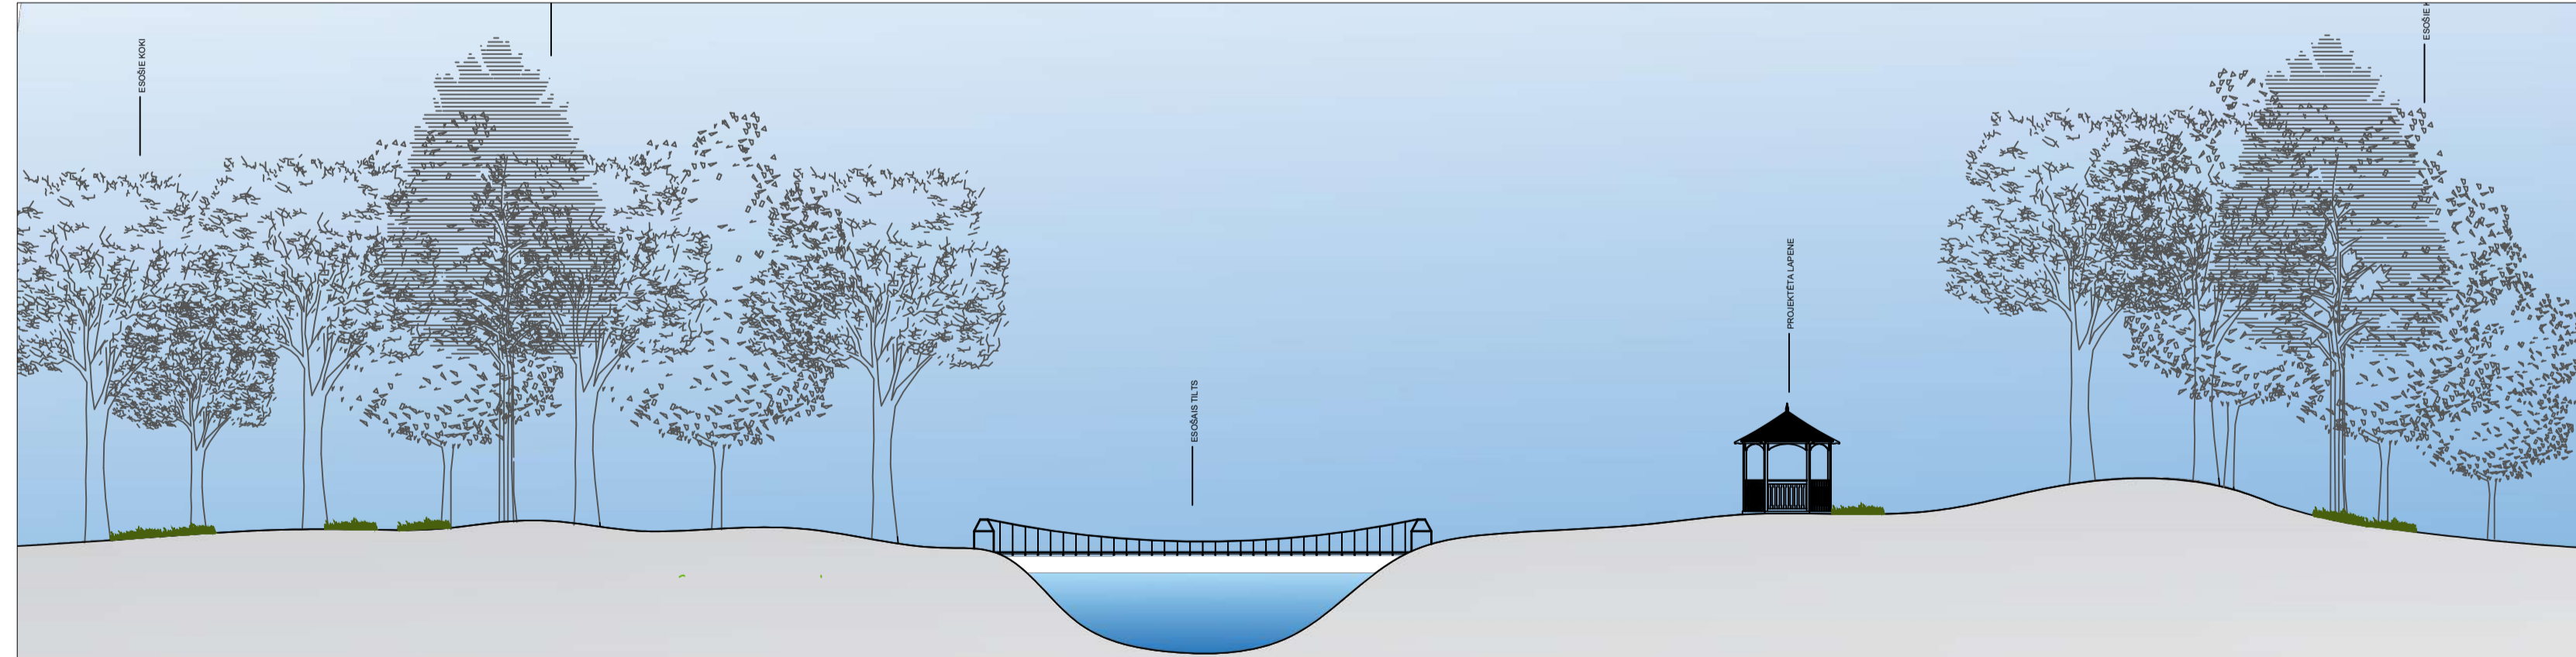

NOTINUMS A1-A1 \ M 1:200