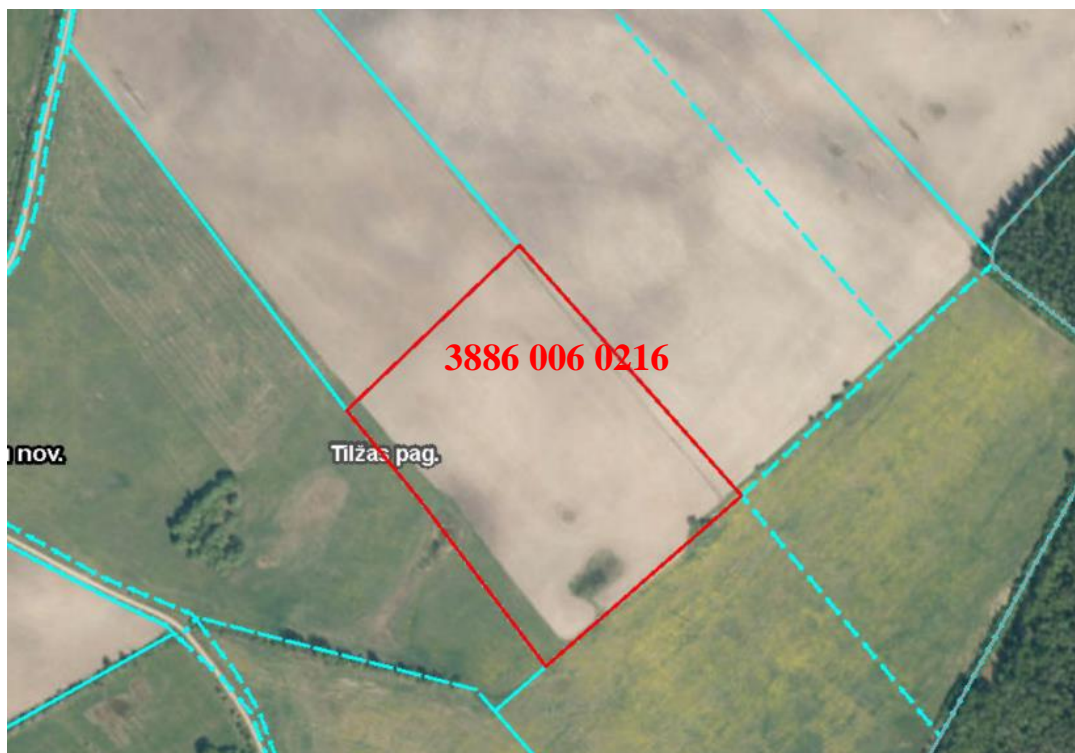

Pielikums
Balvu novada Domes
2022.gada 24.februāra
lēmumam „ Par nekustamā īpašuma izveidošanu Tilžas pagastā, Balvu novadā, nosaukuma
“Lauciņi” piešķiršanu un nodošanu atsavināšanai“
protokols Nr.6., 10.§

Izkopējums no Tilžas pagasta kadastra kartes

Domes priekšsēdētājs

S. Maksimovs

Šis dokuments ir parakstīts ar drošu elektronisko parakstu un satur laika zīmogu