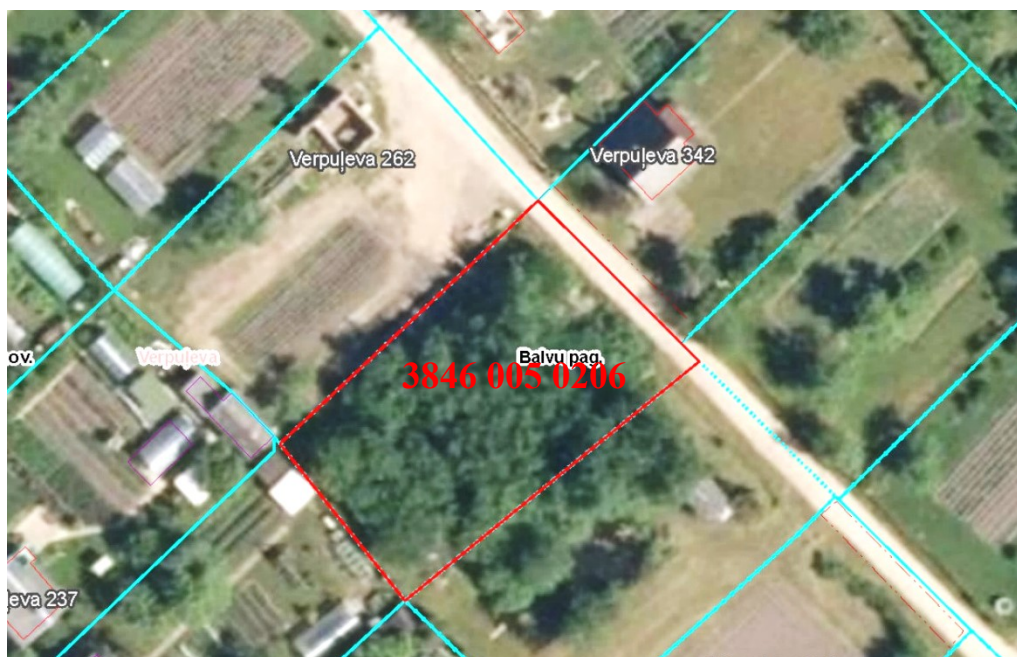

Pielikums
Balvu novada domes
2024.gada 28.marta
lēmumam „ Par nekustamā īpašuma izveidošanu Balvu pagastā, adreses un nosaukuma
“Verpuļeva 263” piešķiršanu, ierakstīšanu zemesgrāmatās uz pašvaldības vārda un nekustamā
īpašuma nodošanu atsavināšanai”
protokols Nr.4, 14.§

Izkopējums no Balvu pagasta kadastra kartes

Domes priekšsēdētājs

S. Maksimovs

Šis dokuments ir parakstīts ar drošu elektronisko parakstu un satur laika zīmogu