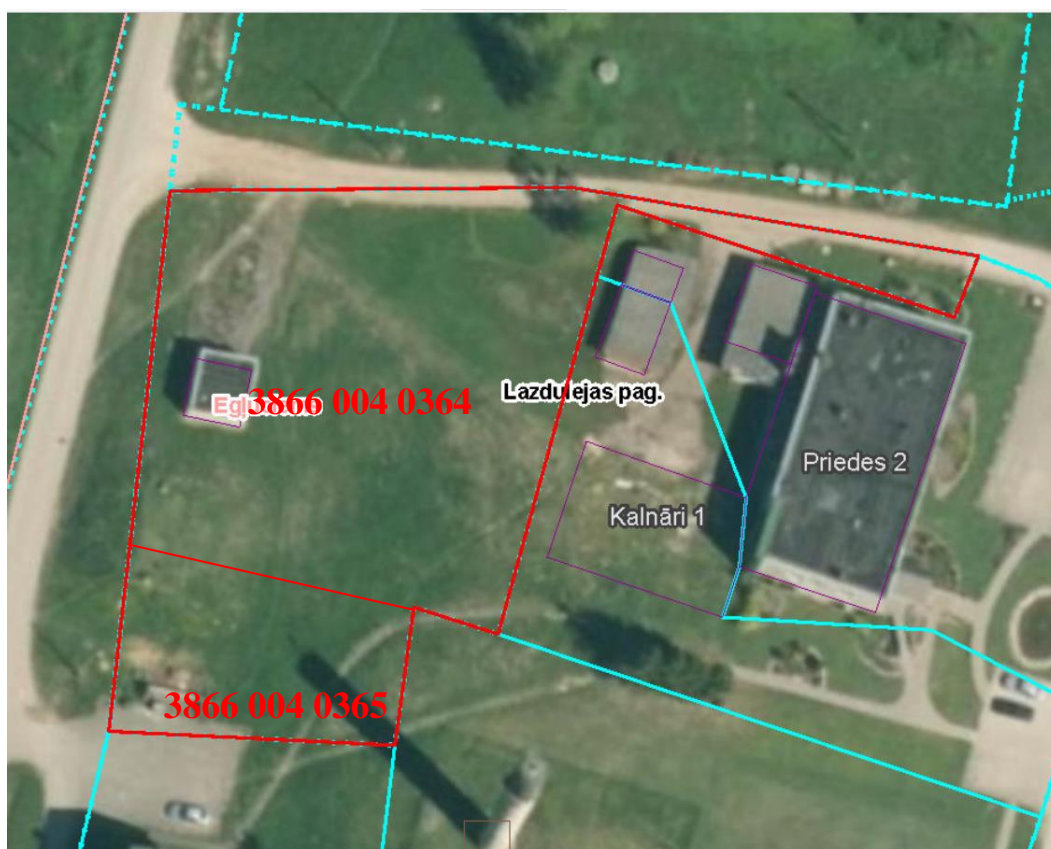

Pielikums
Balvu novada Domes
2022.gada 24.marta
lēmumam „ Par Balvu novada pašvaldībai piekritīgās zemes vienības Lazdulejas pagastā, Balvu
novadā sadali, jauna īpašuma izveidošanu, nosaukuma “Mārbera” piešķiršanu, ierakstīšanu
zemesgrāmatās uz pašvaldības vārda un nodošanu atsavināšanai”
protokols Nr.8., 18.§

Izkopējums no Lazdulejas pagasta kadastra kartes

Domes priekšsēdētājs

S. Maksimovs

Šis dokuments ir parakstīts ar drošu elektronisko parakstu un satur laika zīmogu