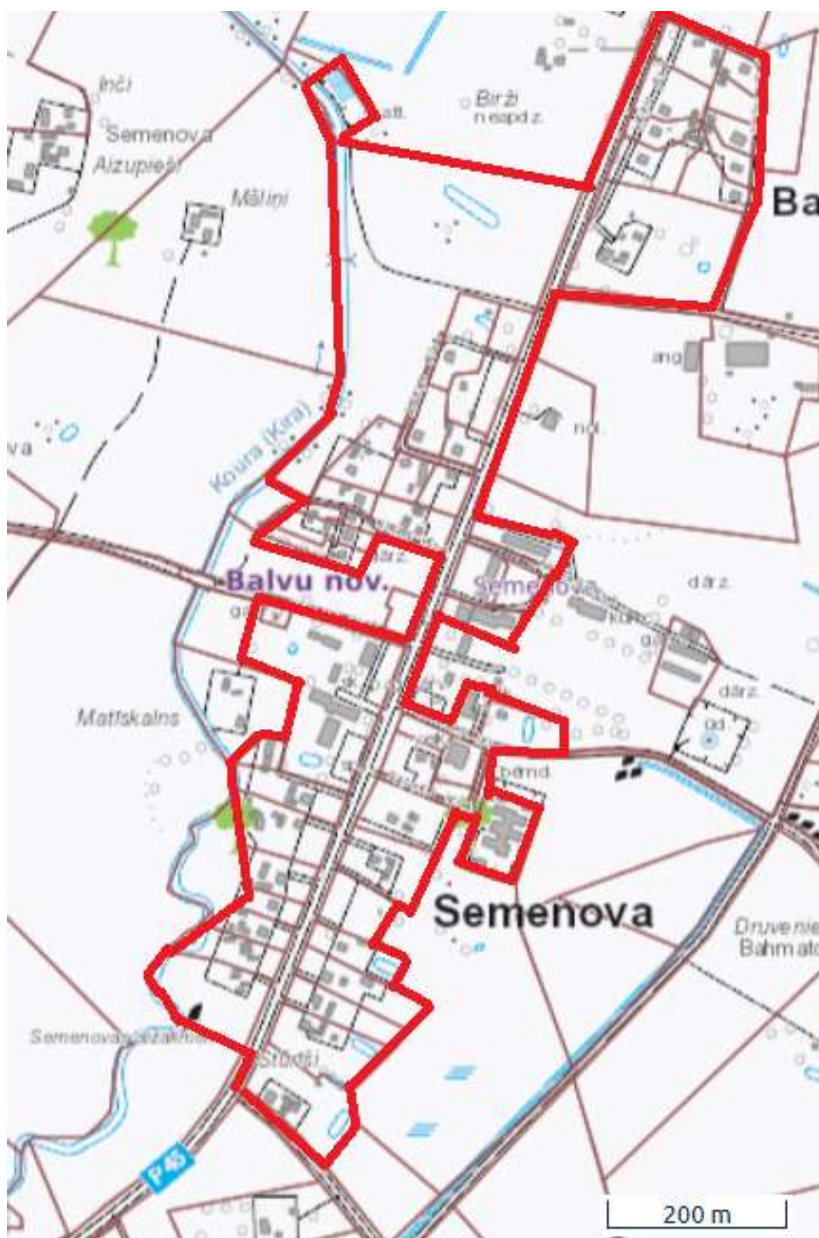

Pielikums  
Balvu novada domes  
2024.gada 19.decembra lēmumam  
(sēdes protokols Nr.21, 44.§)

**Balvu novada Medņevas pagasta Semenovas ciema centralizētās kanalizācijas sistēmas aglomerācijas robežas**

 Aglomerācijas robeža

Domes priekšsēdētājs

S.Maksimovs

Šis dokuments ir parakstīts ar drošu elektronisko parakstu un satur laika zīmogu