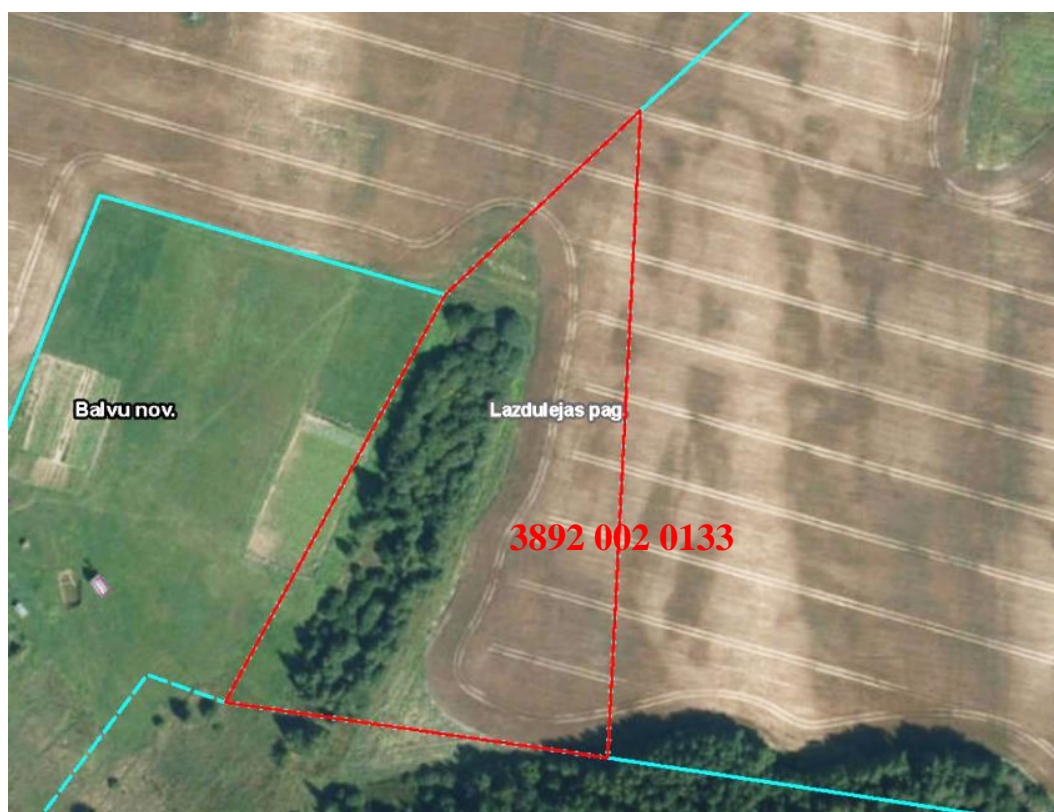

Pielikums
Balvu novada Domes
2022.gada 6.maija
lēmumam „ Par nosaukuma “Pakalniņi” piešķiršanu nekustamajam īpašumam Lazdulejas
pagastā, Balvu novadā, zemes vienības atzīšanu par starpgabalu un nodošanu atsavināšanai”
protokols Nr.12., 23.§

Izkopējums no Lazdulejas pagasta kadastra kartes

Domes priekšsēdētājs

S. Maksimovs

Šis dokuments ir parakstīts ar drošu elektronisko parakstu un satur laika zīmogu