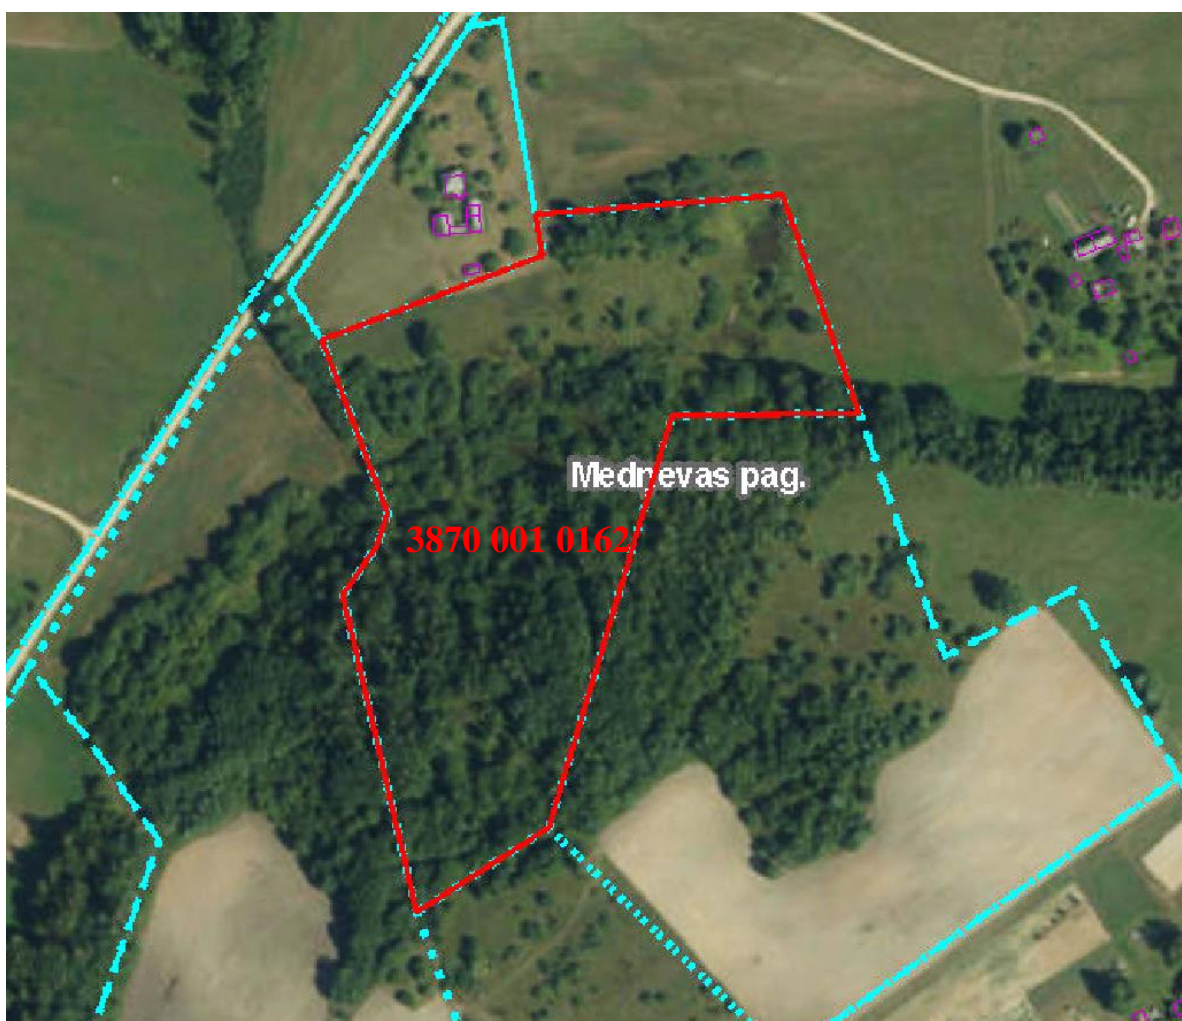

Pielikums  
Balvu novada domes  
2022.gada 26.maija  
lēmumam „ Par nosaukuma “Līči” piešķiršanu nekustamajam īpašumam  
Medņevas pagastā, Balvu novadā un nodošanu atsavināšanai”  
protokols Nr.13., 20.§

Izkopējums no Medņevas pagasta kadastra kartes

Domes priekšsēdētājs

S. Maksimovs

Šis dokuments ir parakstīts ar drošu elektronisko parakstu un satur laika zīmogu