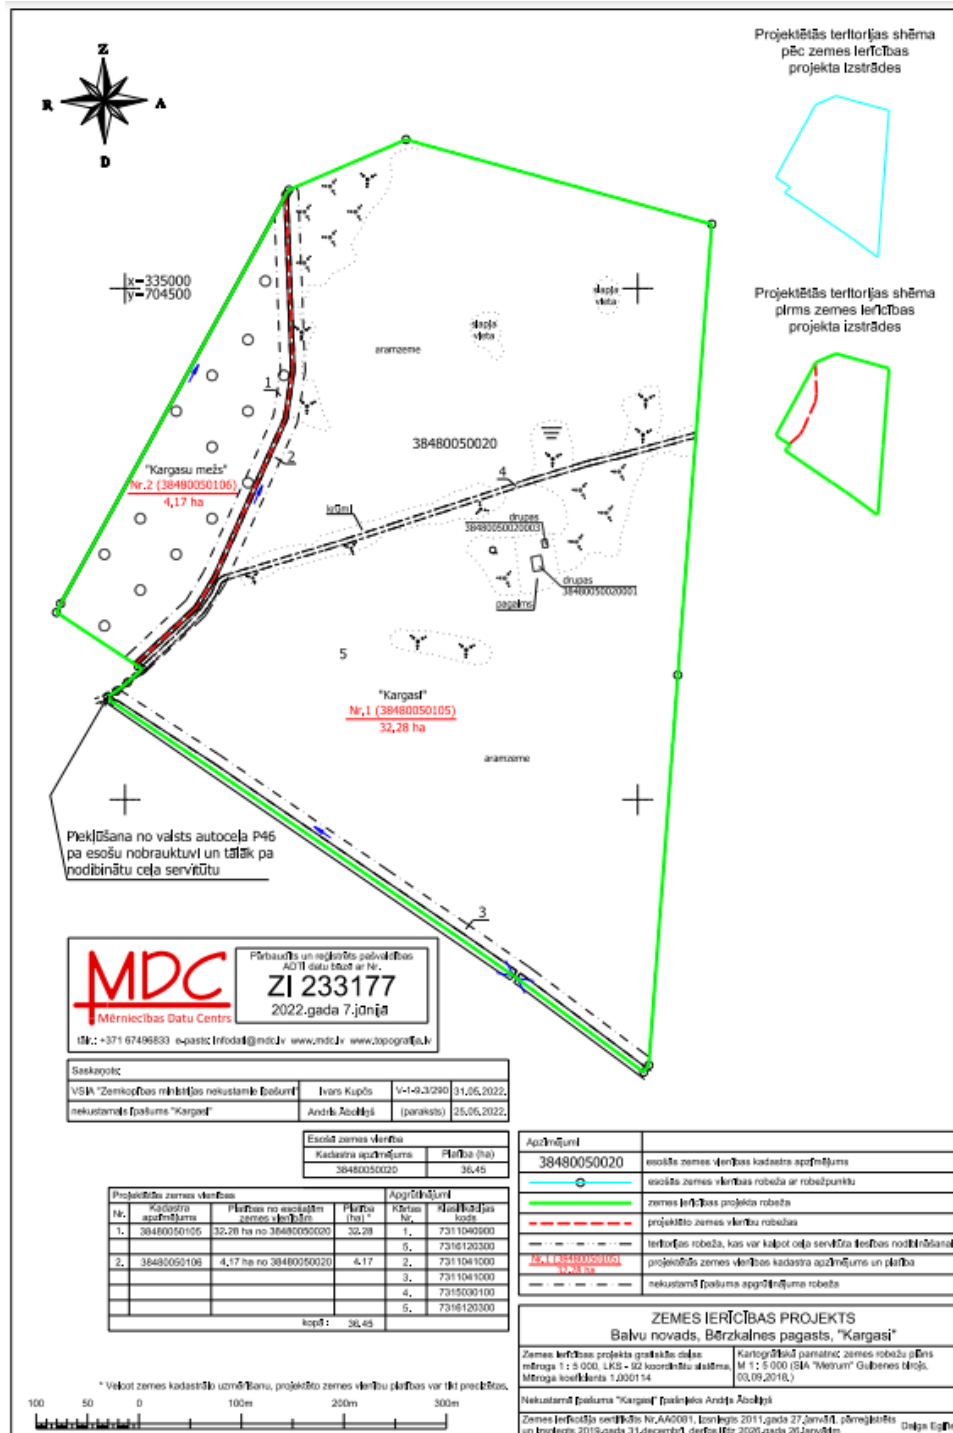

lēmumam “Par zemes ierīcības projekta apstiprināšanu, lietošanas mērķu un aprūtinājumu noteikšanu Balvu novada, Bērzkalnes pagasta nekustamā īpašuma “Kargasi” zemes vienībai ar kadastra apzīmējumu 3848 005 0020”

(Protokols Nr.14., 4.§)

MDC Mērierīcības Datu Centrs
Pārbaudīts un reģistrēts pabeidzoties
4071 datu loks ar Nr.
ZI 233177
2022.gada 7.jūnijā
tālrunis: +371 67496833 e-pasts: info@mdc.lv www.mdc.lv www.zapografi.lv

Saskaņotājs	VSIA "Zemkopības ministrijas nekustamā īpašumu reģistrācijas dienests" Ivars Kupčs	V-1-40-3280	31.05.2022.
nekustamā īpašuma "Kargasi"	Arvīds Šodājs	(paraksts)	25.05.2022.

Eksistējošā zemes vienība	
Kadastra apzīmējums	Platība (ha)
38480050020	36,45

Projektējamā zemes vienība		Apzīmējumi	
Nr.	Kadastra apzīmējums	Platība no eksistējošās zemes vienības (ha)	Platība (ha)
1.	38480050105	32,28 ha no 38480050020	32,28
			Kštas Nr.
			1. 7311040500
			5. 7316120300
2.	38480050106	4,17 ha no 38480050020	4,17
			2. 7311041000
			3. 7311041000
			4. 7315030100
			5. 7316120300
		kopā:	36,45

Apzīmējumi	Apraksts
38480050020	eksistējošā zemes vienības kadastra apzīmējums
○	eksistējošā zemes vienības robeža ar robežpunktu
—	zemes ierīcības projekta robeža
- - - - -	projektējamā zemes vienības robeža
- - - - -	ierīcības robeža, kas var kalpot odu servītūta ierīcības nodibināšanai
—	projektējamās zemes vienības kadastra apzīmējums un platība
- - - - -	nekustamā īpašuma apzīmējuma robeža

Domes priekšsēdētāja vietniece

S. Kapteine