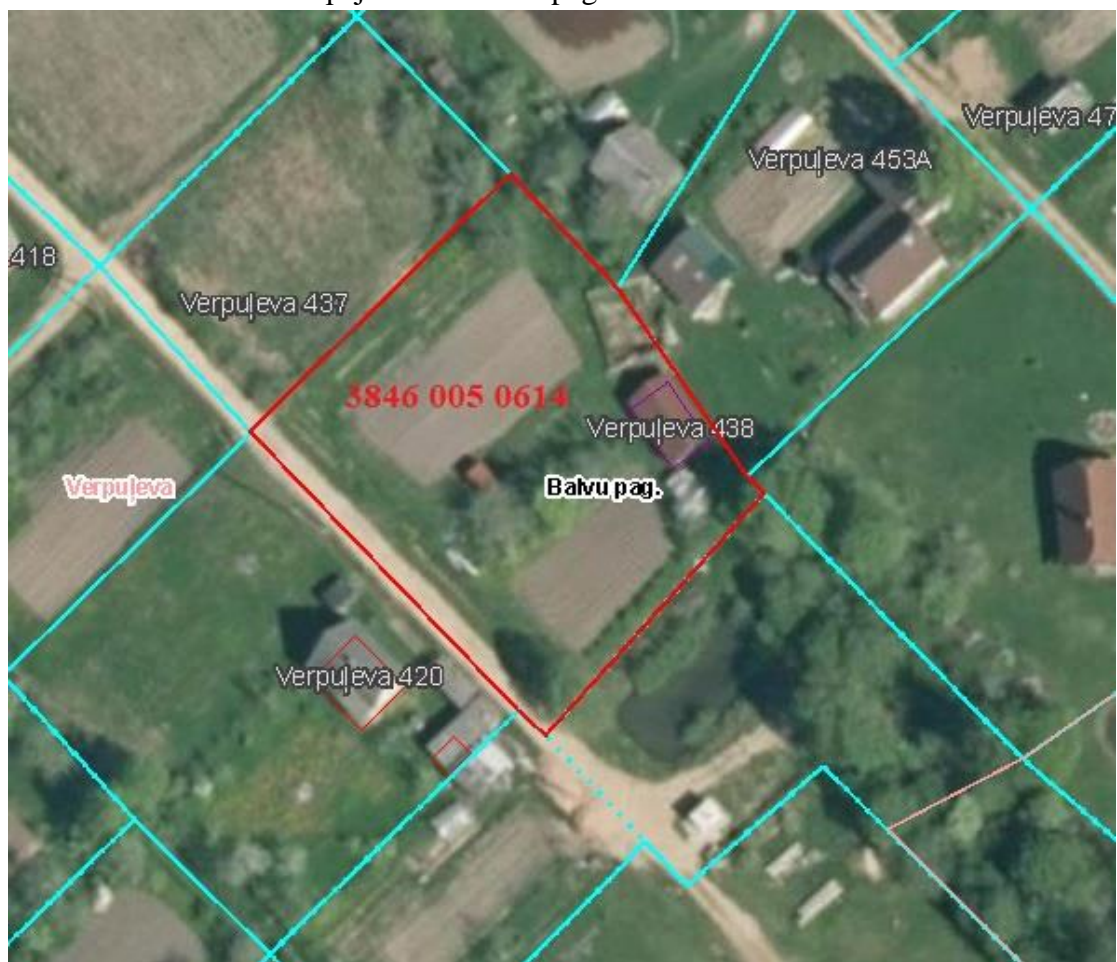

Pielikums  
Balvu novada domes 2022. gada 21. jūnija  
lēmumam “Par nosaukuma “Verpuļeva 438”piešķiršanu Balvu novada pašvaldībai  
piederošai zemes vienībai Balvu pagastā, Balvu novadā, un nekustamā īpašuma  
nodošanu atsavināšanai”

protokols Nr.14, 9.§

Izkopējums no Balvu pagasta kadastra kartes

Domes priekšsēdētāja vietniece

S. Kapteine