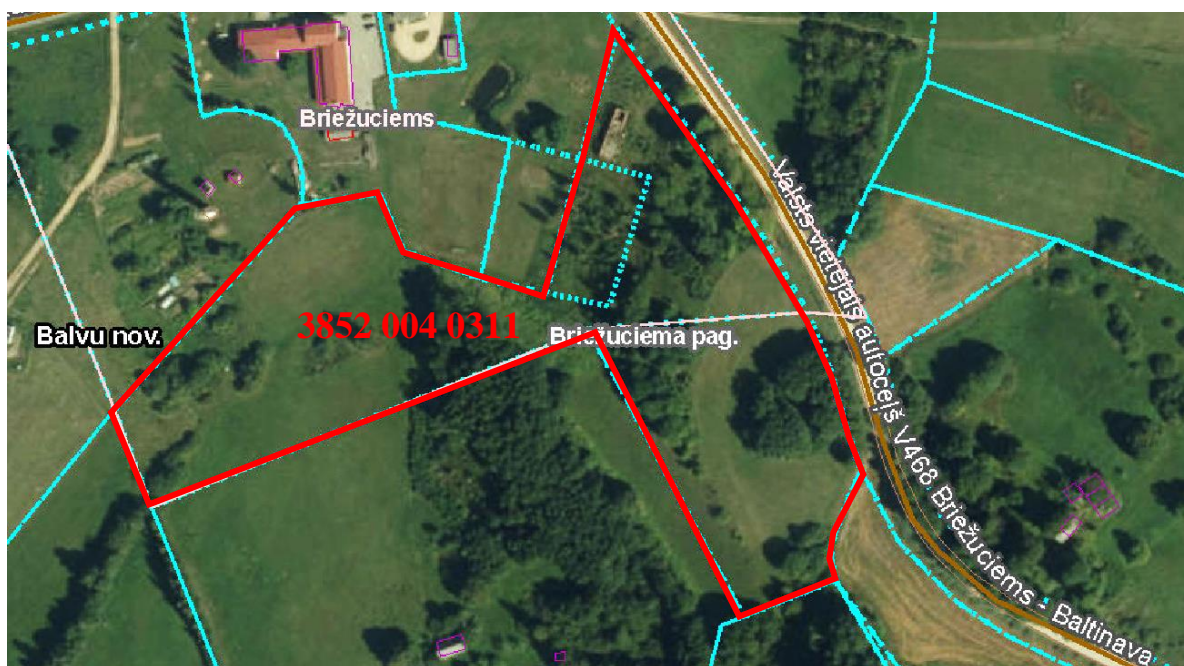

Pielikums
Balvu novada domes
2022.gada 28.jūlija
lēmumam „ Par zemes vienību apvienošanu Briežuciema pagastā, Balvu novadā, jauna
īpašuma izveidošanu, nosaukuma “Līkumi” piešķiršanu, ierakstīšanu zemesgrāmatās uz
pašvaldības vārda un nodošanu atsavināšanai”
protokols Nr.15, 23.§

Izkopējums no Briežuciema pagasta kadastra kartes

Domes priekšsēdētājs

S. Maksimovs