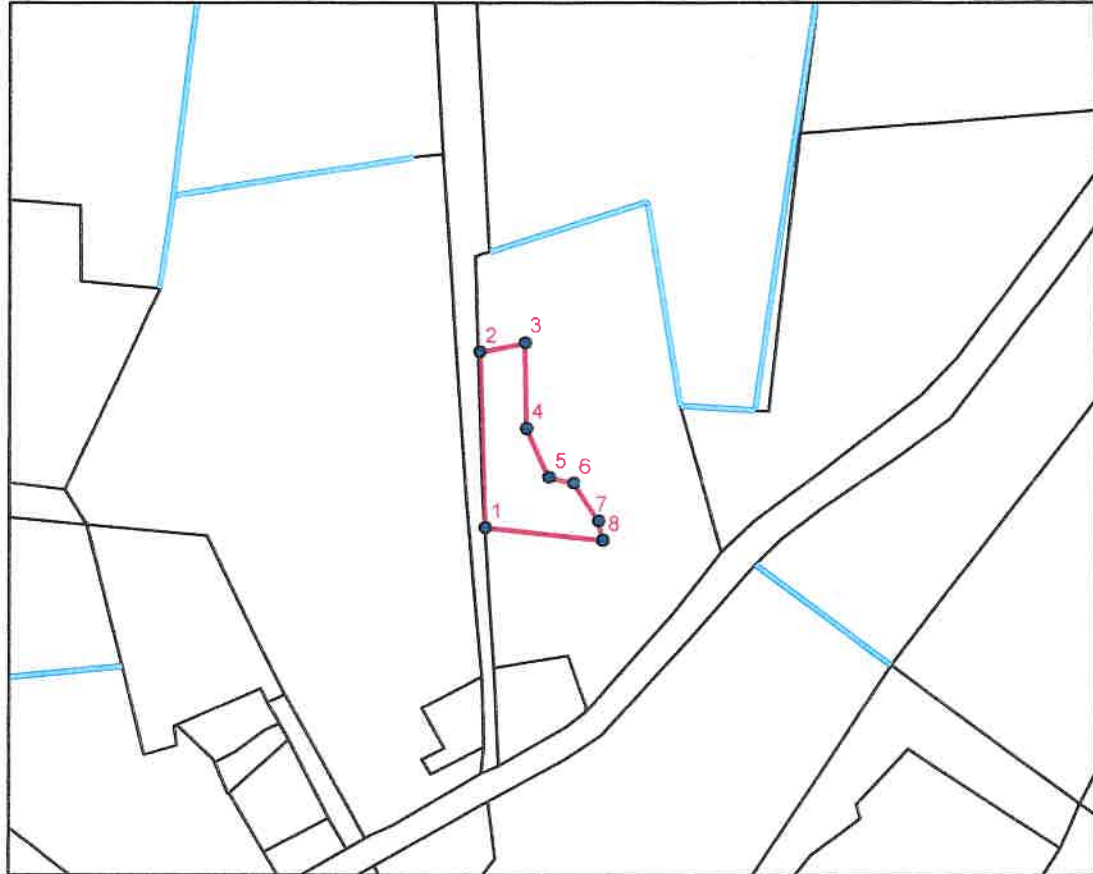

"Stacijas skola", Kubulu pag., Balvu nov.

Kad.nr.:3858-006-0461

3.kv.,3. nog.,Platība: 0,53 ha

Cirsmas robežu skice

Galvenā cirte

Mērogs: 1:5 000

Cirsmas uzmērīšanas dati LKS 92 koordinātu sistēmā:

virsnr	X	Y
1	694101,42	340988,14
2	694097,82	341104,16
3	694127,95	341110,33
4	694128,90	341054,08
5	694143,59	341021,52
6	694160,09	341017,68
7	694176,52	340992,74
8	694179,28	340979,70

Zemes īpašnieks: Jānis Pūbuvors

26.04. 2022.

apliecinu, ka cirsmas robeža apvidū ir zināma un zemes vienības robežzīmes un robežstigas ir ierīkotas un uzturētas apvidū atbilstoši normatīvajiem aktiem par zemes kadastrālo uzmērīšanu.