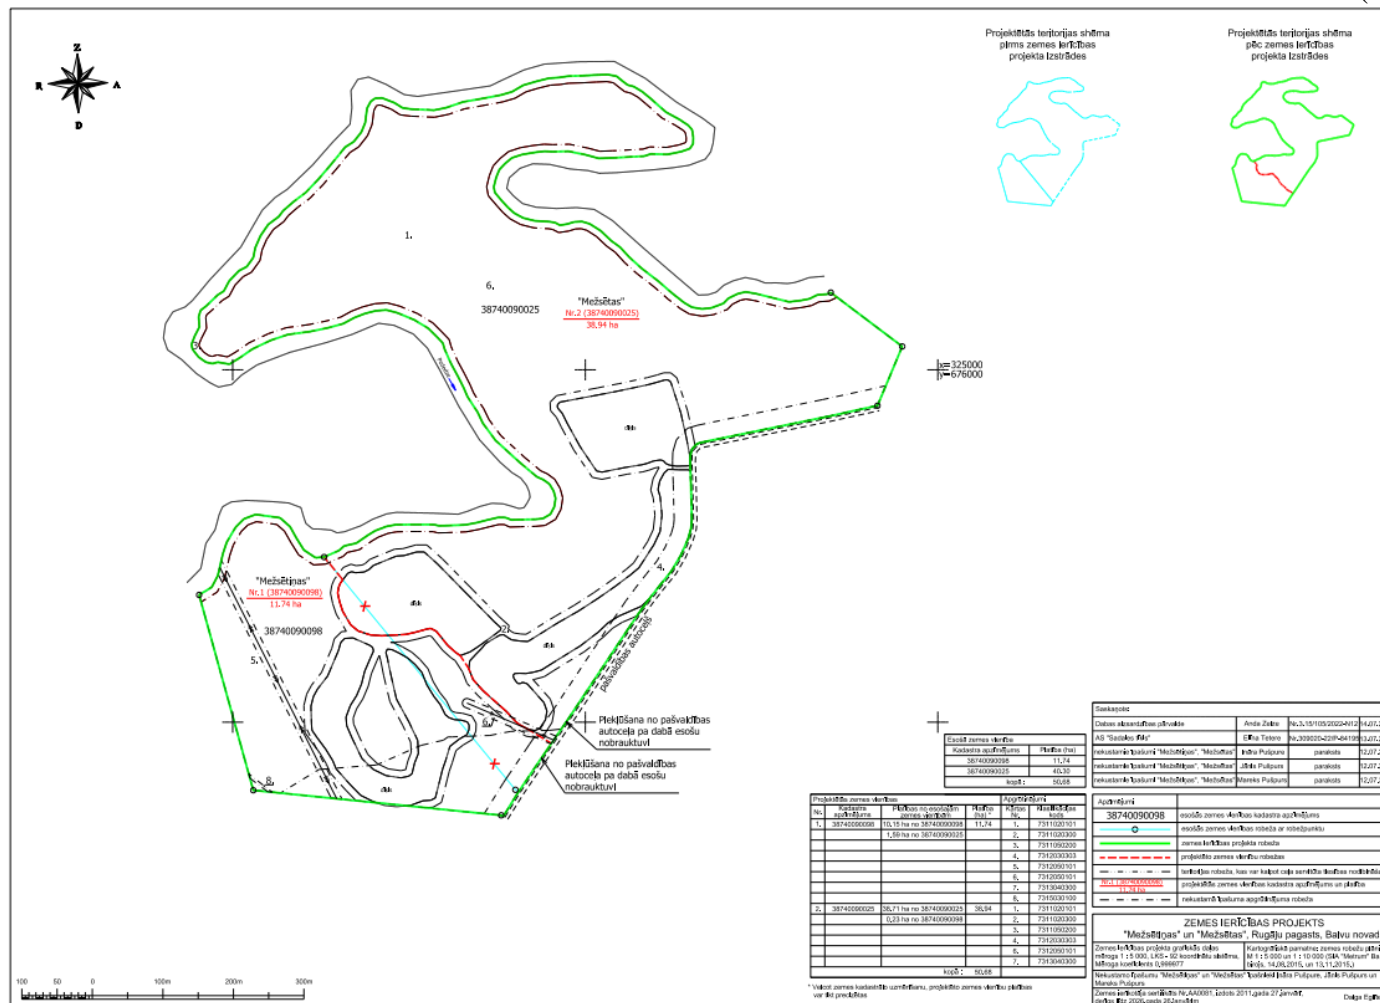

Pielikums
2022.gada 25.augusta

lēmumam “Par zemes ierīcības projekta apstiprināšanu, lietošanas mērķu un apgrūtinājumu noteikšanu
Balvu novada, Rugāju pagasta nekustamā īpašuma “Mežsētas”
zemes vienībās ar kadastra apzīmējumiem 3874 009 0025 un 3874 009 0098”

(Protokols Nr.17., 9.§)

Šis dokuments ir parakstīts ar drošu elektronisko parakstu un satur laika zīmogu

Domes priekšsēdētājs

S. Maksimovs

Šis dokuments ir parakstīts ar drošu elektronisko parakstu un satur laika zīmogu