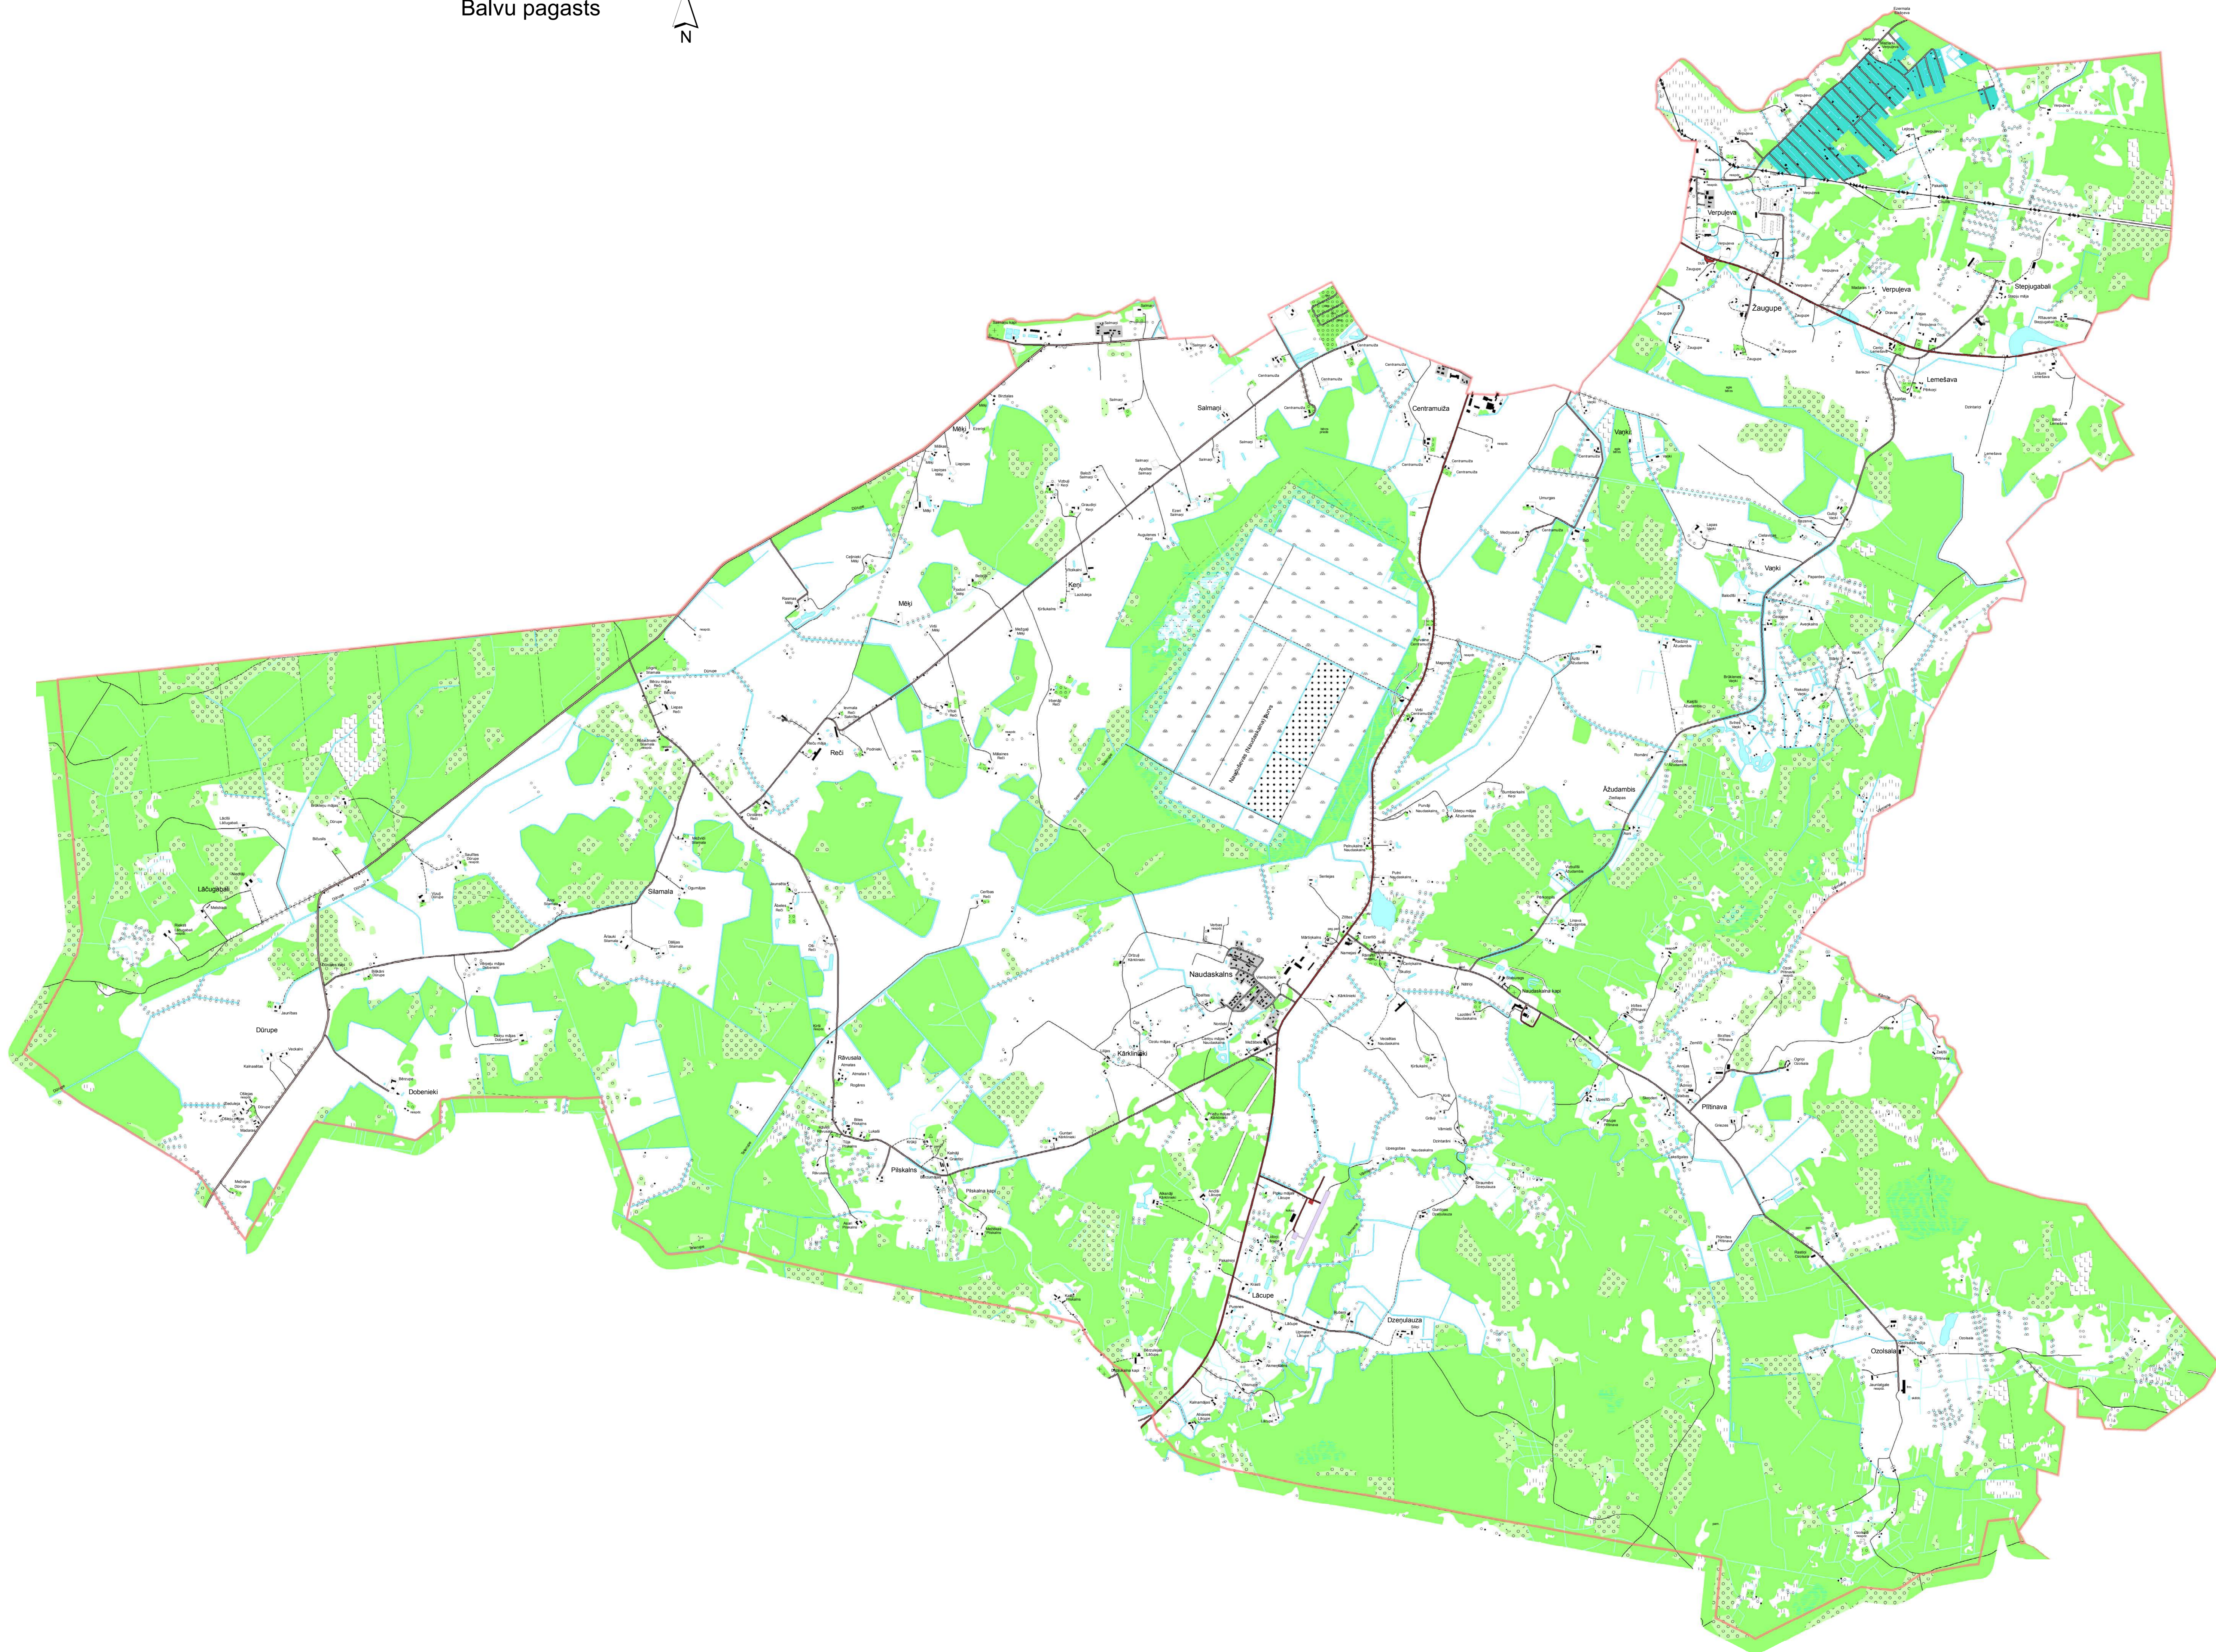

Balvu novada teritorijas plānojuma  
topogrāfiskā karte  
Balvu pagasts

**Apzīmējumi:**

- \* Baznīca
- t Ceļmalas krusts krucifikss
- DUS
- Degvielas krātuve
- + Kapliča
- ⊥ Radio un TV tornis, masts
- ⊥ Tornis
- ⊥ Transformators ārpusmēroga
- ⊙ GPS punkts
- △ Triangulācijas punkts
- ⊙ Aka urbums
- ⊥ Strūklaka
- Elektrolīnija uz metāla balstiem
- Stīga
- Ūdenstece <3m
- ⋯ Koku rinda
- ⋯ Krūmu rinda
- Stīga līdz 5m
- Stīga virs 5m
- Šoseja ar melno segumu
- Šoseja ar grants segumu
- Uzlabots zemesceļš
- Zemesceļš
- Lauku un meza ceļš
- ▭ ūdenstece, ūdenstilpe
- ▭ Drupas mērogā
- ▭ Dzīvojamā vai saimn ēka mērogā
- ▭ Jaunbūve mērogā
- ▭ Stadions
- ▭ Necaurejams purvs
- ▭ Caurejams purvs
- ▭ Vidēji blīva apbūve
- ▭ Viensētu apbūve
- ▭ Vasarnīcu apbūve
- ▭ Augludārzs
- ▭ Grīslājs
- ▭ Izcirtums
- ▭ Izdegums
- ▭ Jaunaudze
- ▭ Kapi
- ▭ Krūmājs
- ▭ Kūdra
- ▭ Meldrājs
- ▭ Meža kapi
- ▭ Mežs
- ▭ Ogulājs
- ▭ Parks
- ▭ Pārējās\_zemes
- ▭ Plava
- ▭ Sakņudārzs
- ▭ Skrajmežs
- ▭ Sūnājs
- ▭ Zaliens
- ▭ pagastu robežas