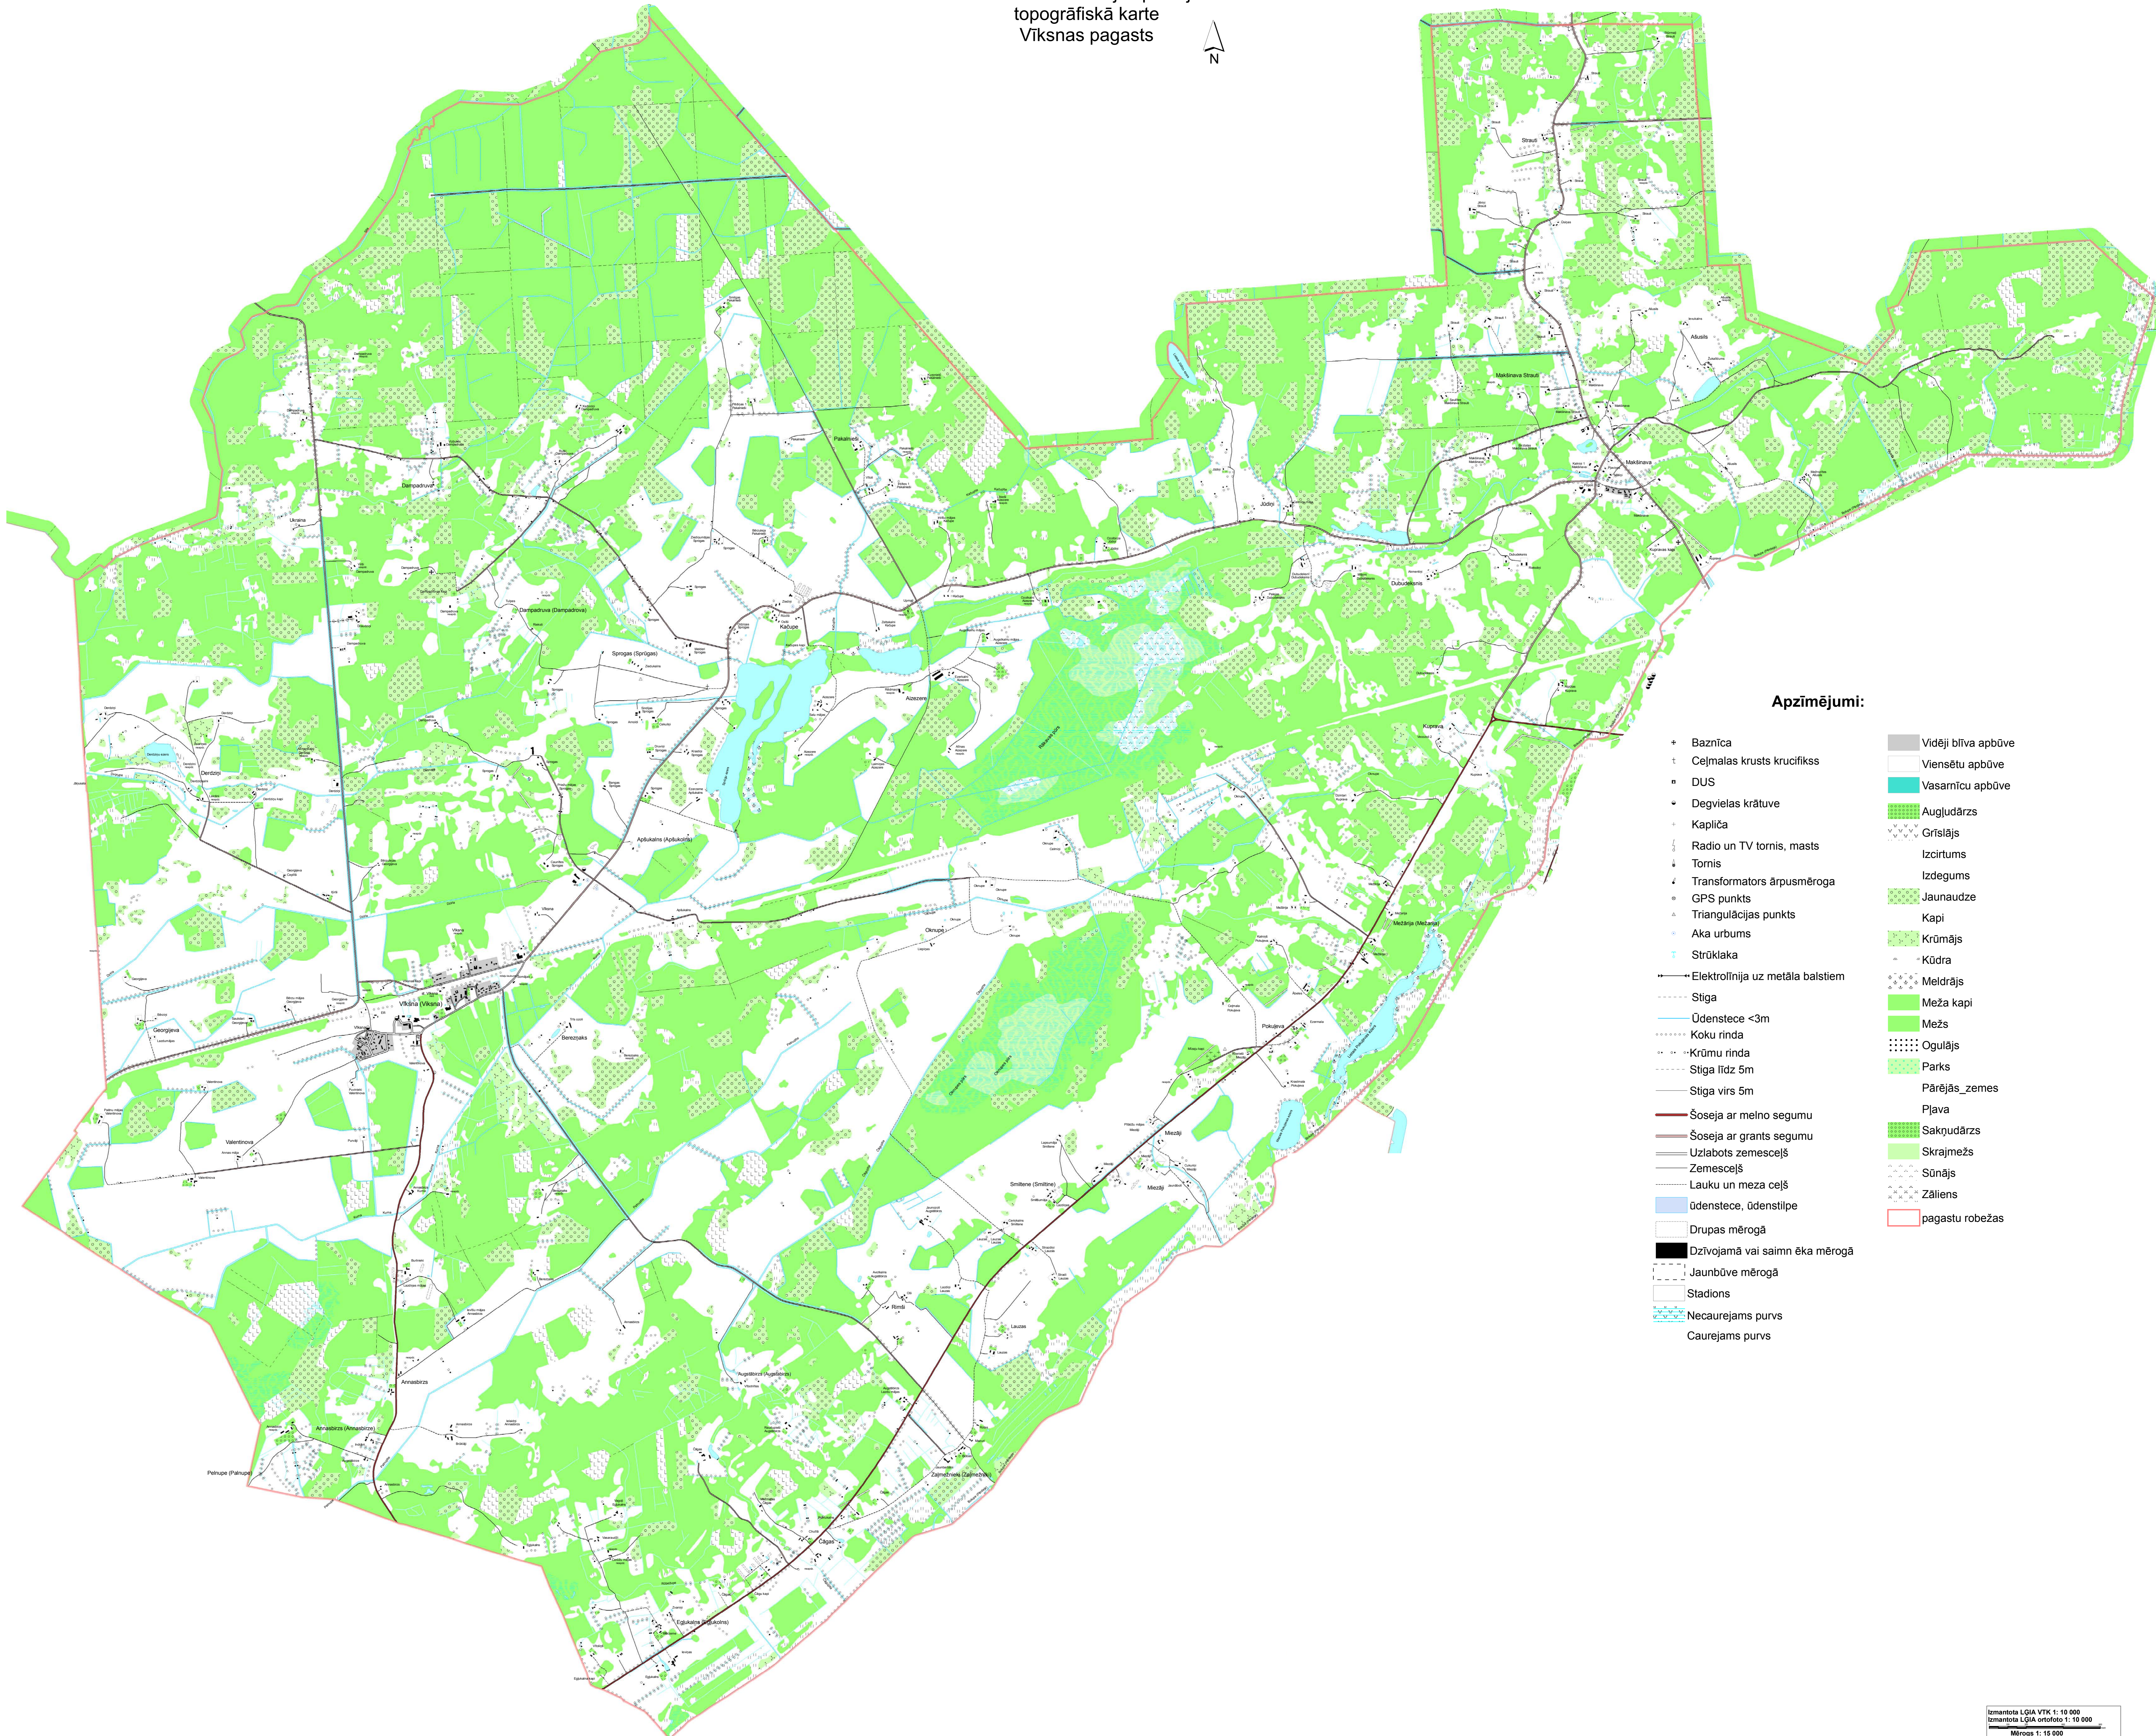

Balvu novada teritorijas plānojuma
topogrāfiskā karte
Vīksnas pagasts

Apzīmējumi:

- | | |
|-------------------------------------|---------------------|
| + Baznīca | Vidēji blīva apbūve |
| ⊕ Ceļmalas krusts krucifikss | Viensētu apbūve |
| ■ DUS | Vasamīcu apbūve |
| • Degvielas krātuve | Augludārzs |
| ⊕ Kapiļa | Grīslājs |
| ⊕ Radio un TV tornis, masts | Izcirtums |
| ⊕ Tornis | Izdegums |
| ⊕ Transformators ārpusmēroga | Jaunaudze |
| ⊕ GPS punkts | Kapi |
| ⊕ Triangulācijas punkts | Krūmājs |
| ⊕ Aka urbums | Kūdra |
| ⊕ Strūklaka | Meldrājs |
| — Elektronlīnija uz metāla balstiem | Meža kapi |
| ⋯ Stīga | Mežs |
| — Ūdenstece <3m | Ogulājs |
| ⋯ Koku rinda | Parks |
| ⋯ Krūmu rinda | Pārējās zemes |
| ⋯ Stīga līdz 5m | Plava |
| — Stīga virs 5m | Sakrudārzs |
| — Šoseja ar melno segumu | Skrajmežs |
| — Šoseja ar grants segumu | Sūnājs |
| — Uzlabots zemesceļš | Zāliens |
| — Zemesceļš | pagastu robežas |
| — Lauku un meza ceļš | |
| — ūdenstece, ūdenstilpe | |
| □ Drupas mērogā | |
| ■ Dzīvojamā vai saimn ēka mērogā | |
| □ Jaunbūve mērogā | |
| □ Stadions | |
| — Necarejams purvs | |
| — Carejams purvs | |