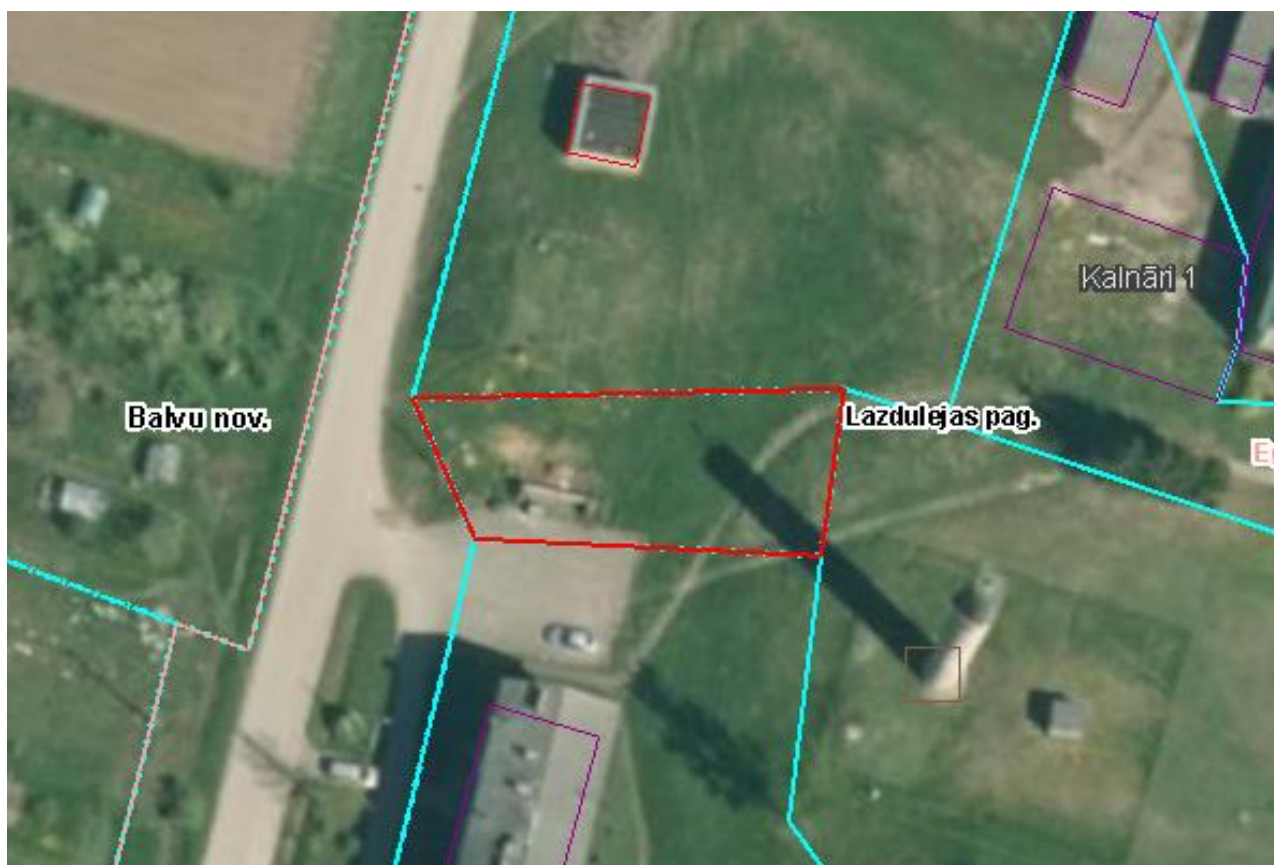

Pielikums Nr. 2
Balvu novada domes
2022.gada 22.septembra
lēmumam "Par zemes vienības ar kadastra apzīmējumu 3866 004 0364 un 3866 004 0565,
Lazdulejas pagastā, Balvu novadā, atzīšanu par starpgabalu"
Protokols Nr.19., 30.§

Izkopējums no Lazdulejas pagasta kadastra kartes

Domes priekšsēdētājs

S. Maksimovs