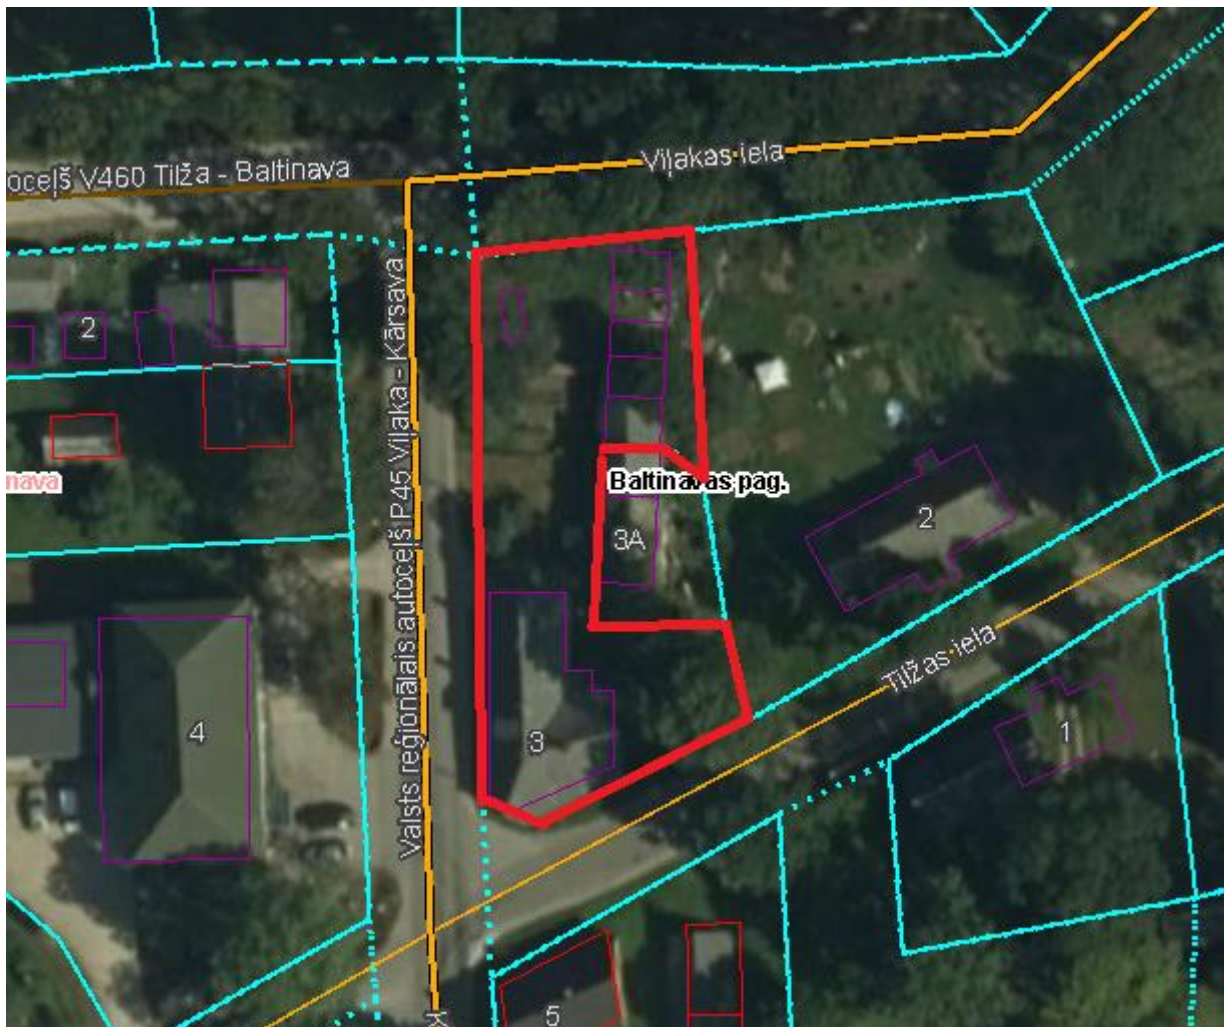

Pielikums
Balvu novada domes
2022.gada 22.septembra
lēmumam "Par nekustamā īpašuma "Kurši", zemes vienības ar kadastra apzīmējumu 3844 003 0367,
Baltinavas pagastā, Balvu novadā, piekritību pašvaldībai"
Protokols Nr.19., 32.§

Izkopējums no Baltinavas pagasta kadastra kartes

Domes priekšsēdētājs

S. Maksimovs