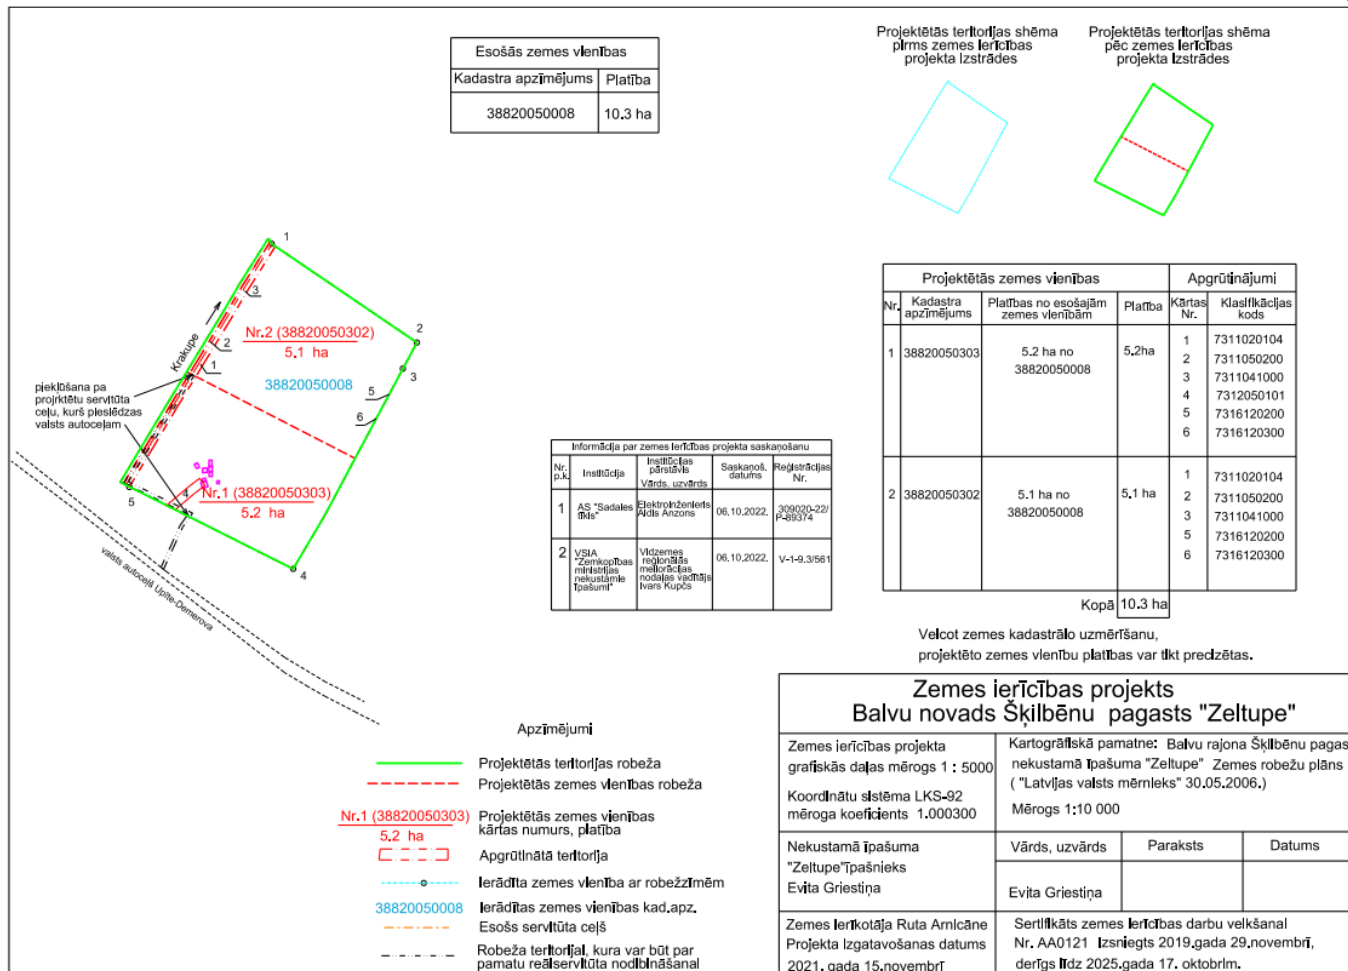

Pielikums
2022.gada 27.oktobra

lēmumam “Par zemes ierīcības projekta apstiprināšanu, lietošanas mērķu un apgrūtinājumu noteikšanu
Balvu novada, Šķilbēnu pagasta nekustamā īpašuma “Zeltupe”
zemes vienībai ar kadastra apzīmējumu 3882 005 0008”

(Protokols Nr.22., 9.§)

Domes priekšsēdētājs

S. Maksimovs