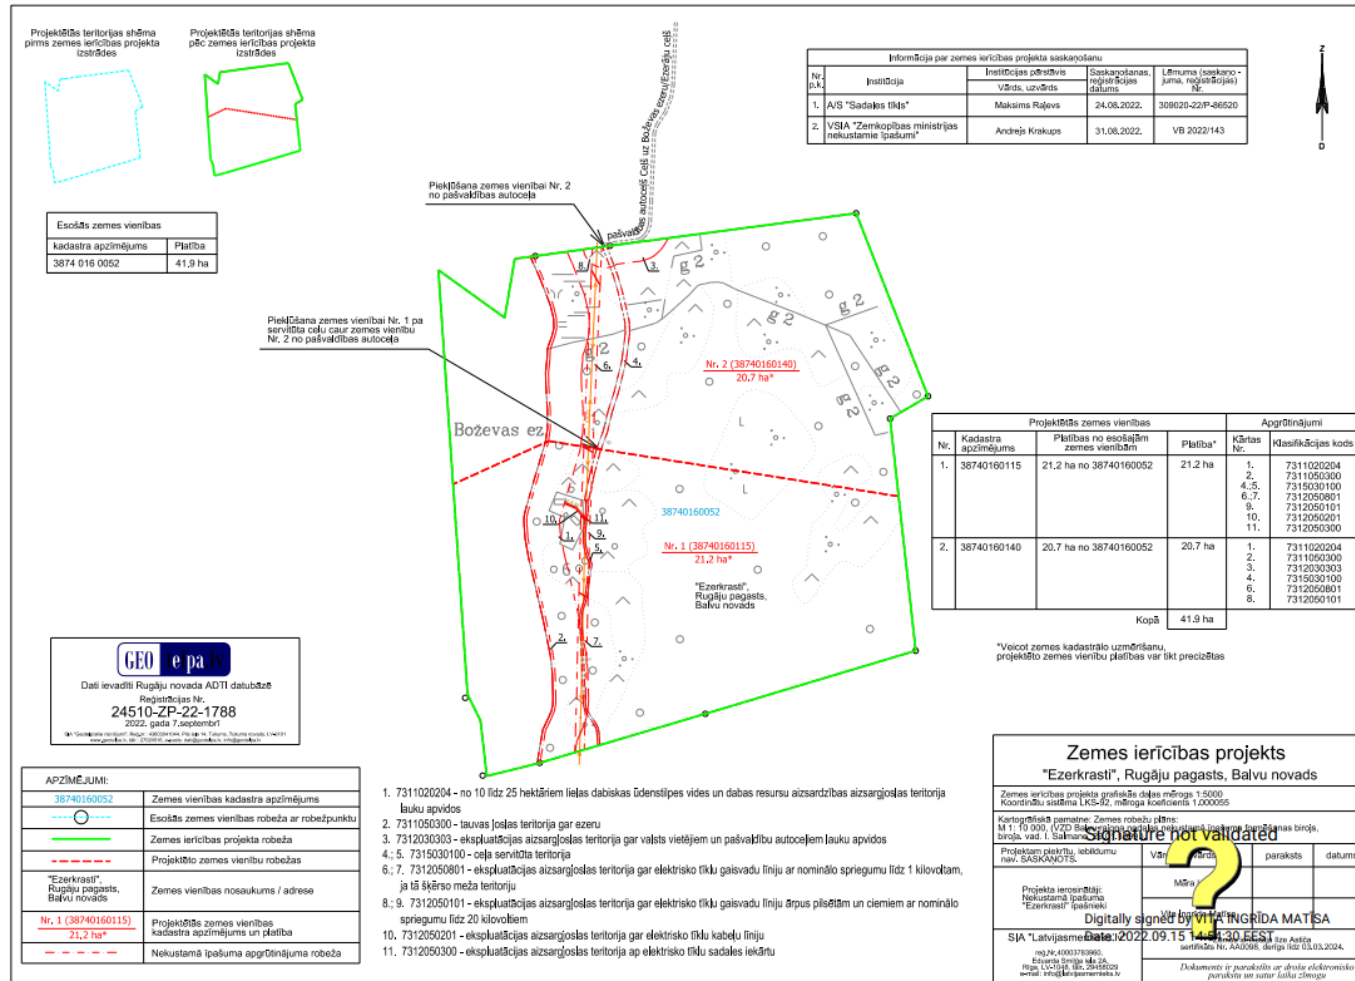

Pielikums
2022.gada 27.oktobra

lēmumam "Par zemes ierīcības projekta apstiprināšanu, lietošanas mērķu un apgrūtinājumu noteikšanu
Balvu novada, Rugāju pagasta nekustamā īpašuma "Ezerkrasti"
zemes vienībai ar kadastra apzīmējumu 3874 016 0052"

(Protokols Nr.22., 10.§)

Domes priekšsēdētāja vietniece

S.Kapteine