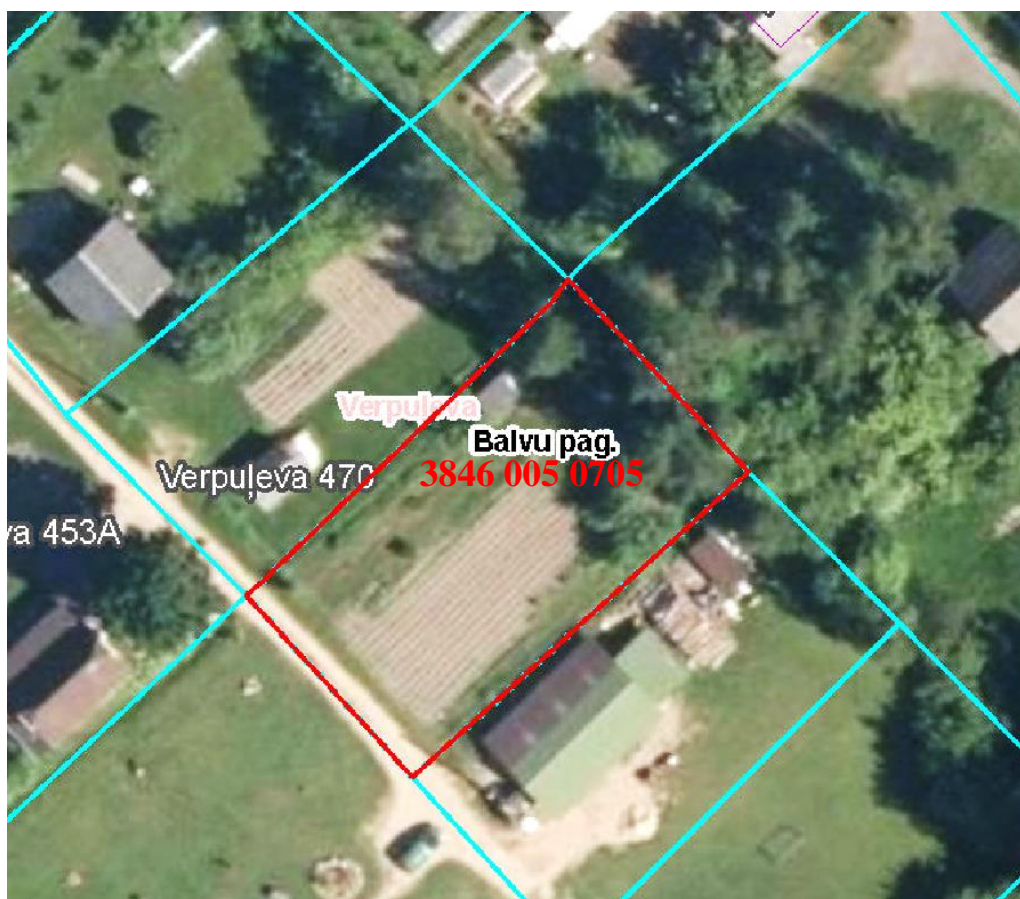

Pielikums  
Balvu novada domes  
2022.gada 27.oktobra  
lēmumam „ Par nekustamā īpašuma “Verpuļeva 471”,  
Balvu pagastā, Balvu novadā nodošanu atsavināšanai”  
protokols Nr.22., 14.§

Izkopējums no Balvu pagasta kadastra kartes