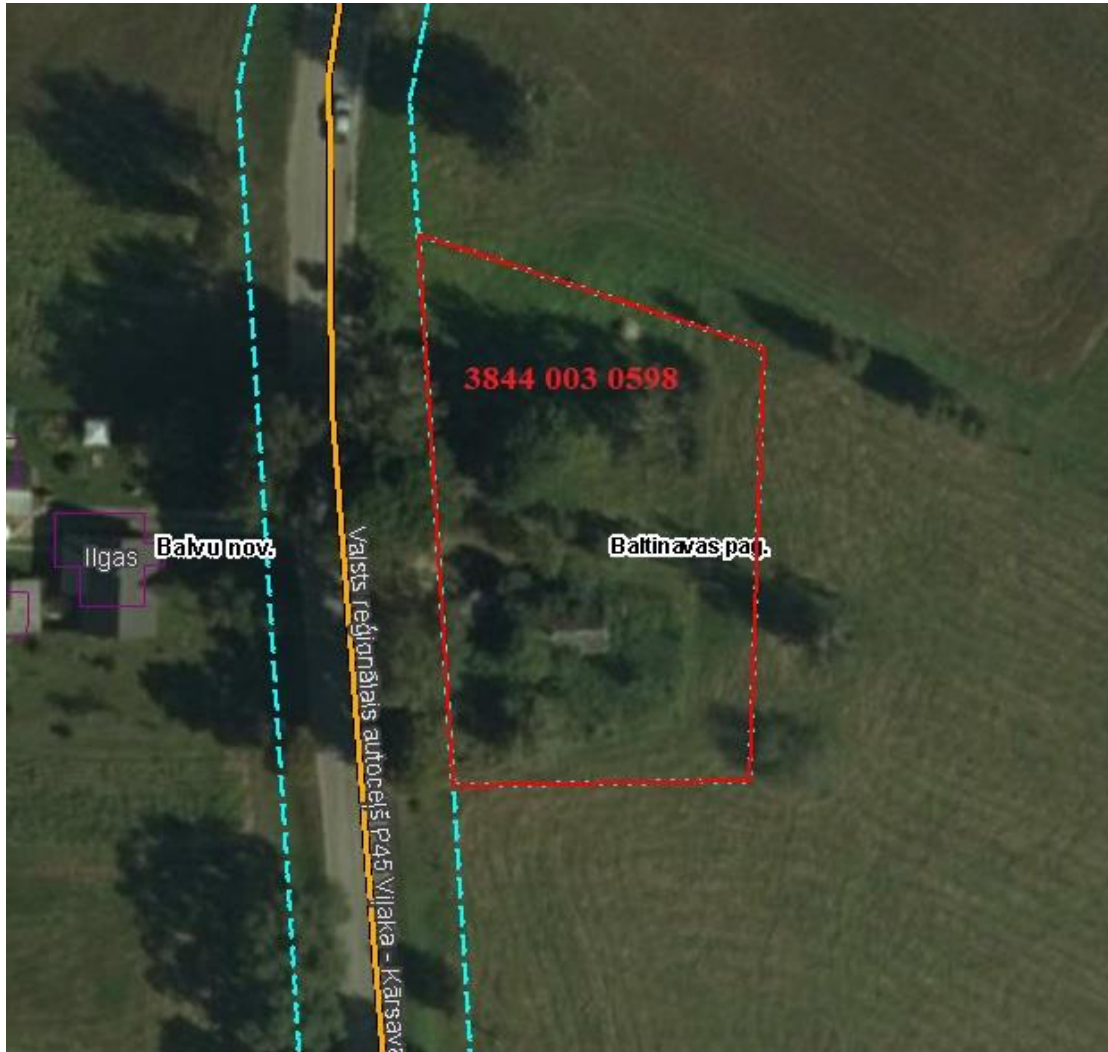

Pielikums
Balvu novada domes 2022. gada 27. oktobra lēmumam “Par Balvu novada pašvaldībai piekritīgās zemes vienības Baltinavas pagastā, Balvu novadā atzīšanu par starpgabalu, nosaukuma “Karūļi” piešķiršanu un nodošanu atsavināšanai”
Protokols Nr. 22., 23.§

Izkopējums no Baltinavas pagasta kadastra kartes

Domes priekšsēdētāja vietiece

S. Kapteine