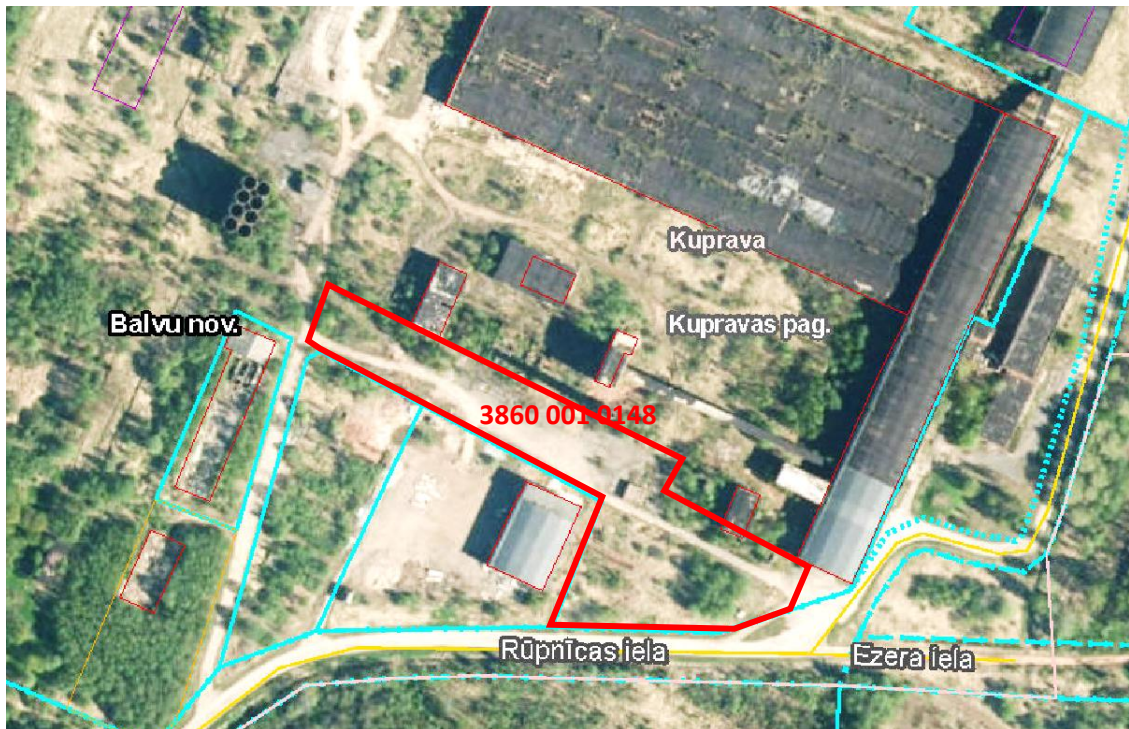

Pielikums
2022.gada 27.oktobra
lēmumam “Par zemes vienības ar kadastra apzīmējumu 3860 001 0148 daļas
Kupravas pagastā, Balvu novadā, iznomāšanu un nomas maksas apstiprināšanu”

Protokols Nr.22., 45.§

Izkopējums no Kupravas pagasta kadastra kartes