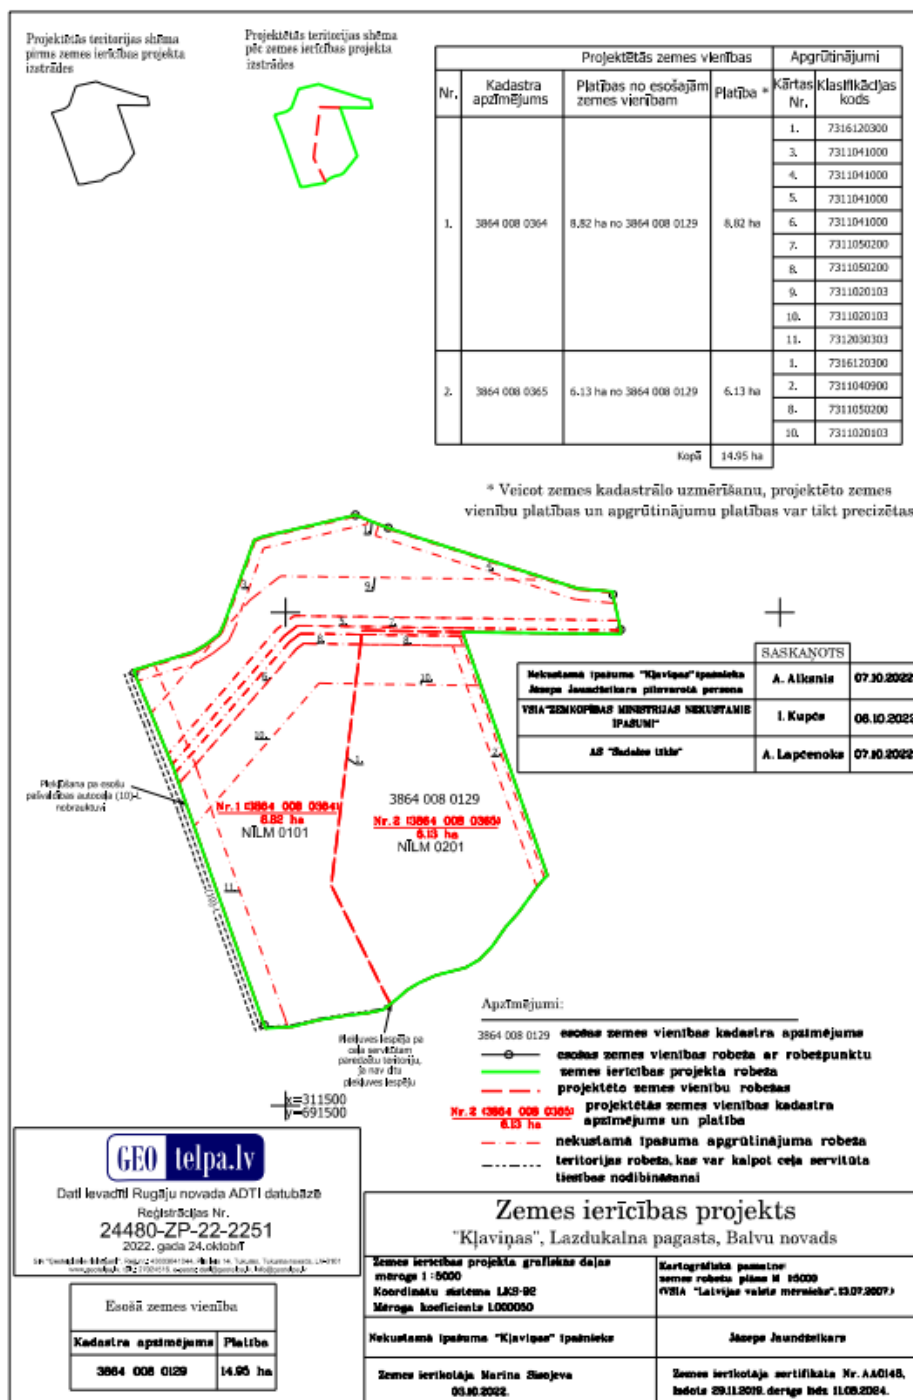

Pielikums  
2022.gada 24.novembra

lēmumam “Par zemes ierīcības projekta apstiprināšanu, lietošanas mērķu un apgrūtinājumu noteikšanu Balvu novada, Lazdukalna pagasta nekustamā īpašuma “Kļaviņas” zemes vienībai ar kadastra apzīmējumu 3864 008 0129”

(Protokols Nr.23., 7.§)

Domes priekšsēdētājs

S. Maksimovs