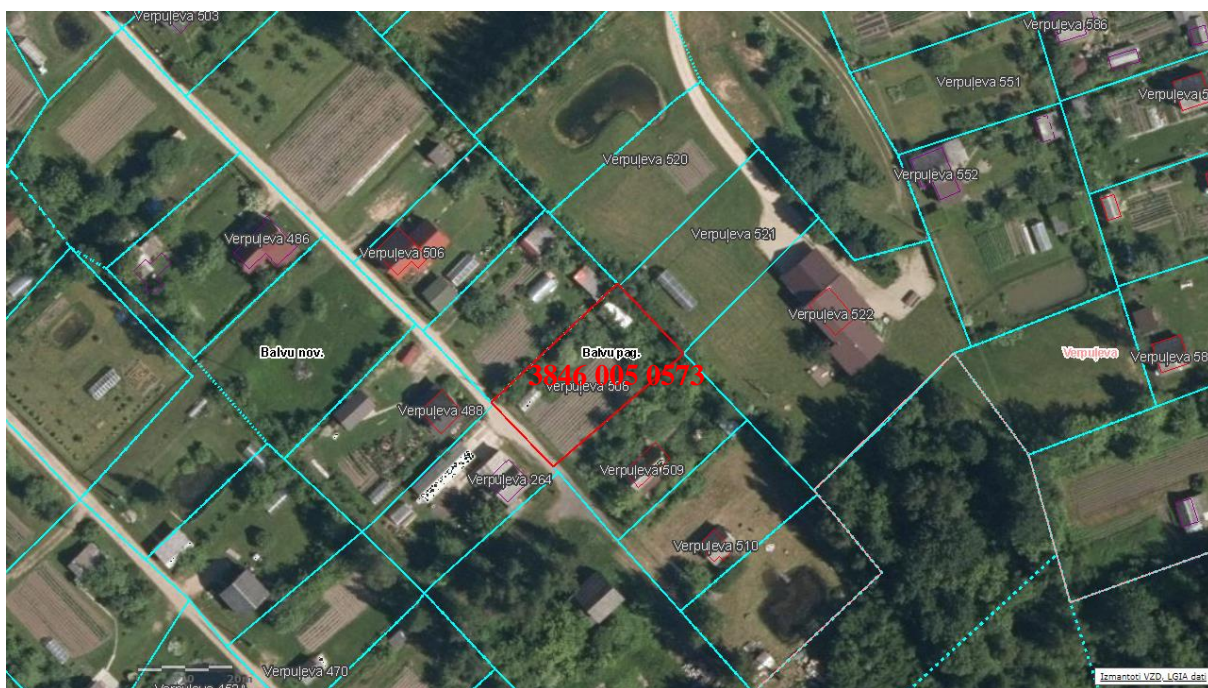

Pielikums
2022.gada 24.novembra
lēmumam “Par nekustamā īpašuma “Verpuļeva 508”, Balvu pagastā, Balvu novadā
atsavināšanu un pirkuma līguma slēgšanu”

Protokols Nr.23., 41.§

Izkopējums no Balvu pagasta kadastra kartes