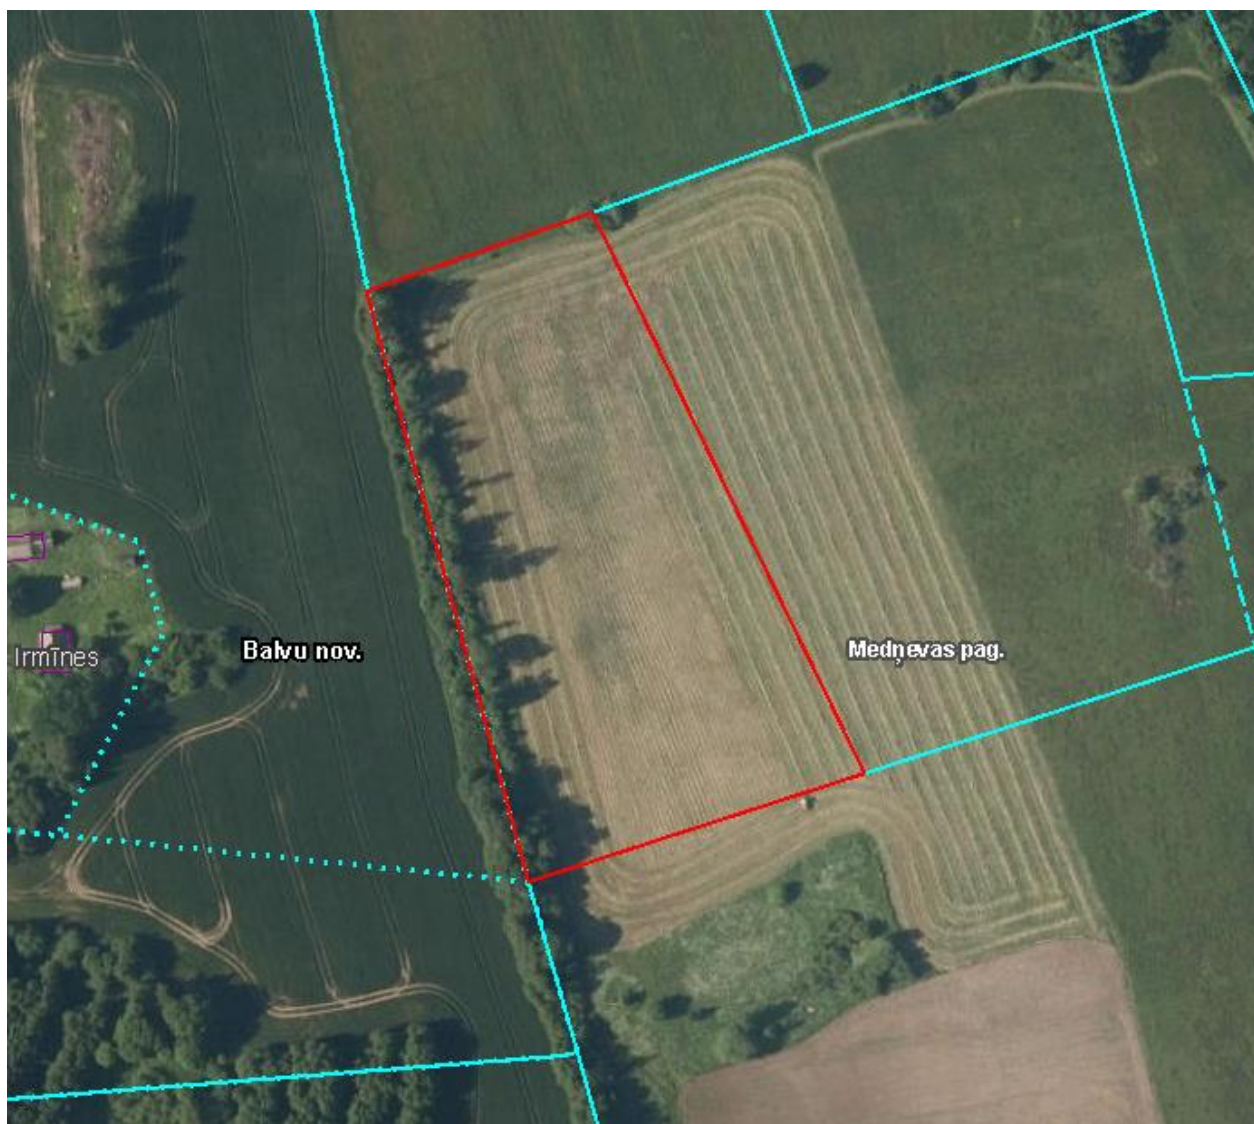

Pielikums
Balvu novada domes
2022. gada 22. decembra
lēmumam "Par nekustamā īpašuma "Skaistlauki, ar kadastra numuru 3870 005 0204, zemes vienības ar
kadastra apzīmējumu 3870 005 0204, Medņevas pagastā, Balvu novadā,
atzīšanu par starpgabalu un nodošanu atsavināšanai"
Protokols Nr.25, 9. §

Izkopējums no Medņevas pagasta kadastra kartes

Domes priekšsēdētājs

S. Maksimovs