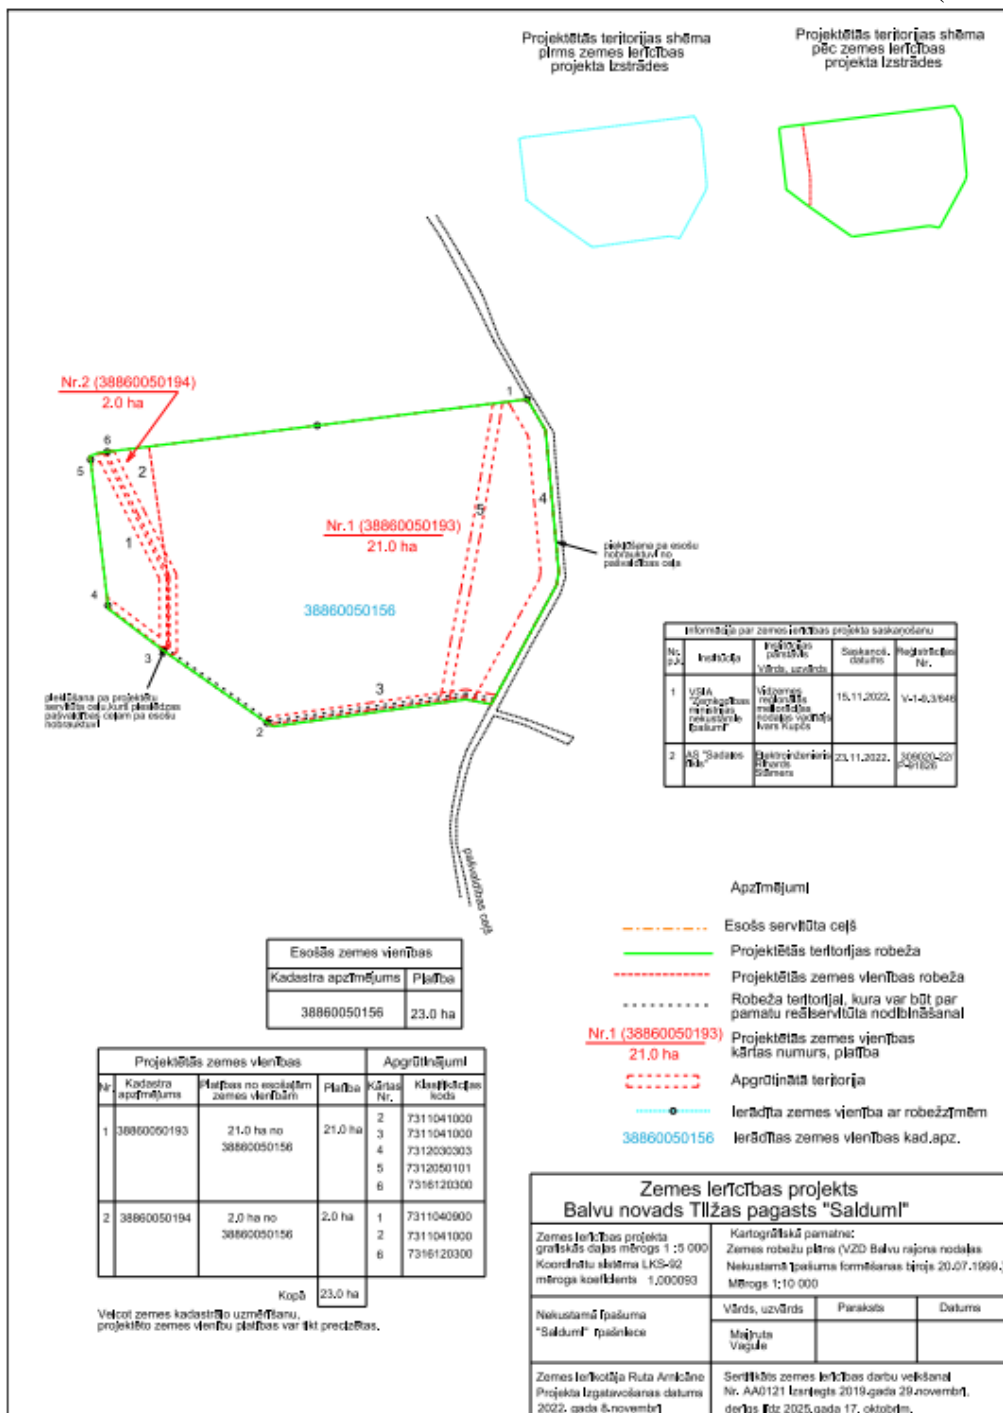

Pielikums
2022. gada 22. decembra

lēmumam “Par zemes ierīcības projekta apstiprināšanu, lietošanas mērķu un aprūtinājumu noteikšanu
Balvu novada, Balvu pagasta nekustamā īpašuma “Saldumi”
zemes vienībai ar kadastra apzīmējumu 3886 005 0156”

(Protokols Nr.25, 11.§)

Domes priekšsēdētājs

S. Maksimovs