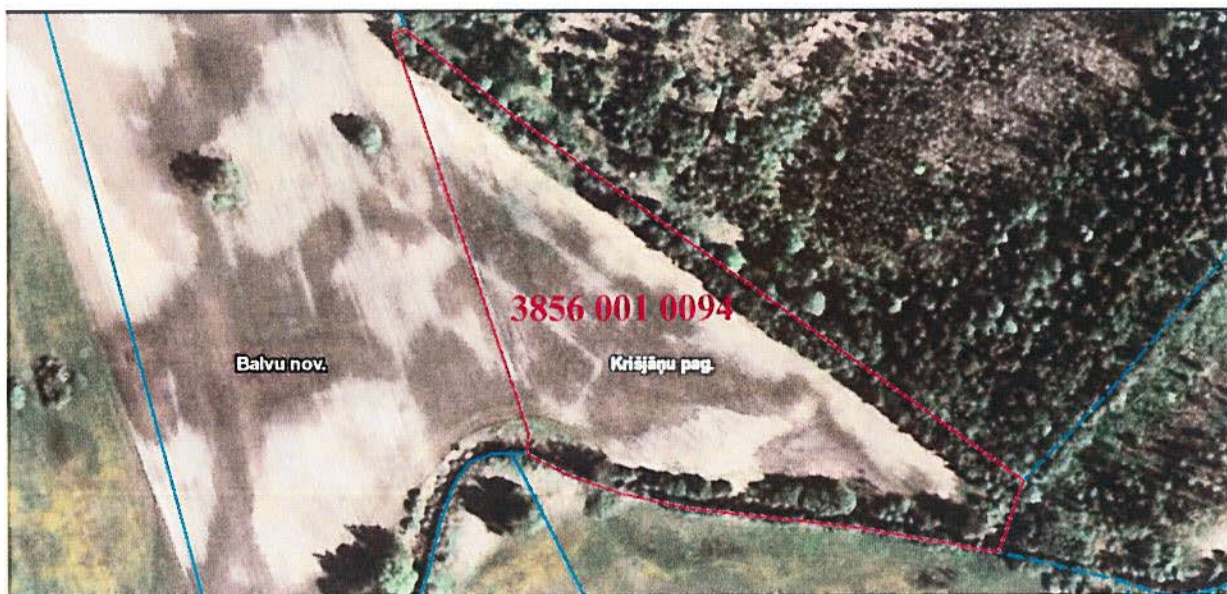

„Par zemes nomas līguma pagarināšanu

Pielikums
Balvu novada Domes
2018.gada 8.marta lēmumam
Krišjāņu pagastā, Balvu novadā ”
protokols Nr. 3, 22. §

Izkopējums no Krišjāņu pagasta kadastra kartes

Domes priekšsēdētājs

A handwritten signature in blue ink, consisting of a large, stylized loop followed by a vertical stroke.

A. Pušpurs