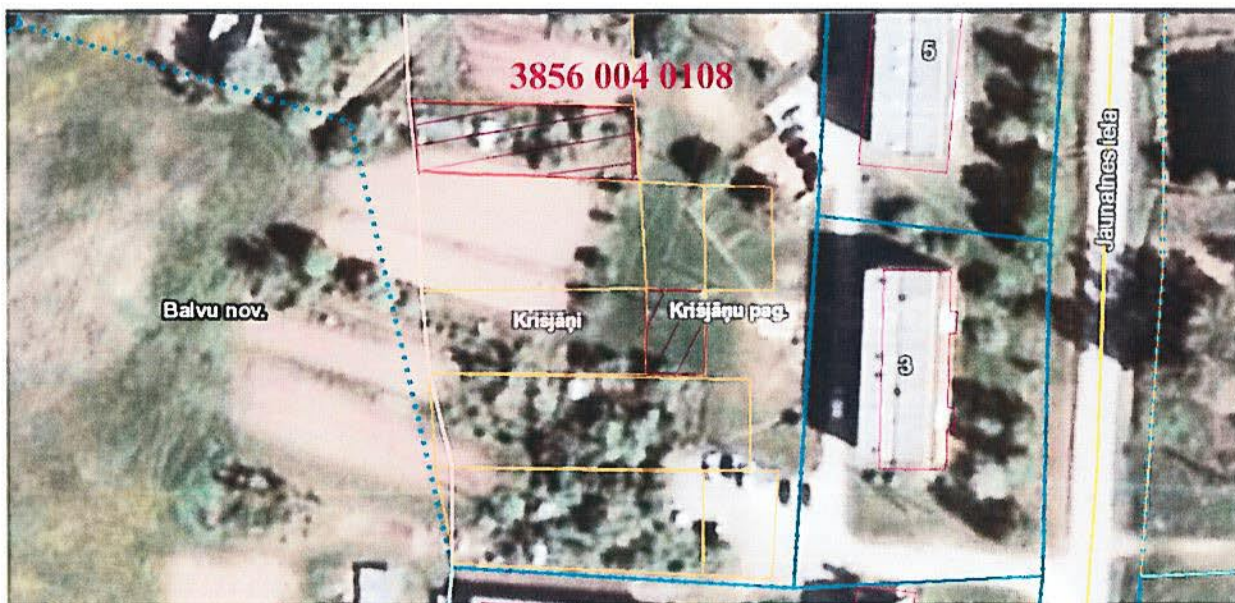

„Par zemes nomas līguma pagarināšanu

Pielikums  
Balvu novada Domes  
2018.gada 8.marta lēmumam  
Krišjāņu pagastā, Balvu novadā ”  
protokols Nr. 3, 24 §

Izkopējums no Krišjāņu pagasta kadastra kartes

Domes priekšsēdētājs