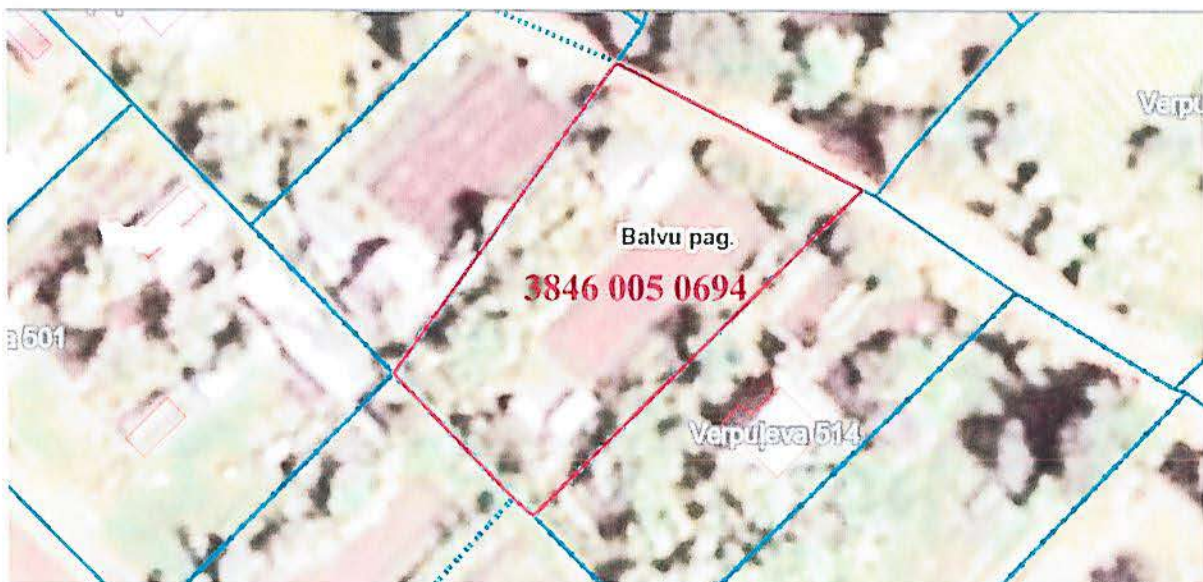

„Par zemes nomas līguma pagarināšanu

Pielikums  
Balvu novada Domes  
2018.gada 12.aprīļa lēmumam  
Balvu pagastā, Balvu novadā”  
protokols Nr. 4, 12 §

Izkopējums no Balvu pagasta kadastra kartes

Domes priekšsēdētājs

A handwritten signature in blue ink, consisting of a large, stylized initial 'P' followed by a horizontal line and a vertical stroke.

A. Pušpurs