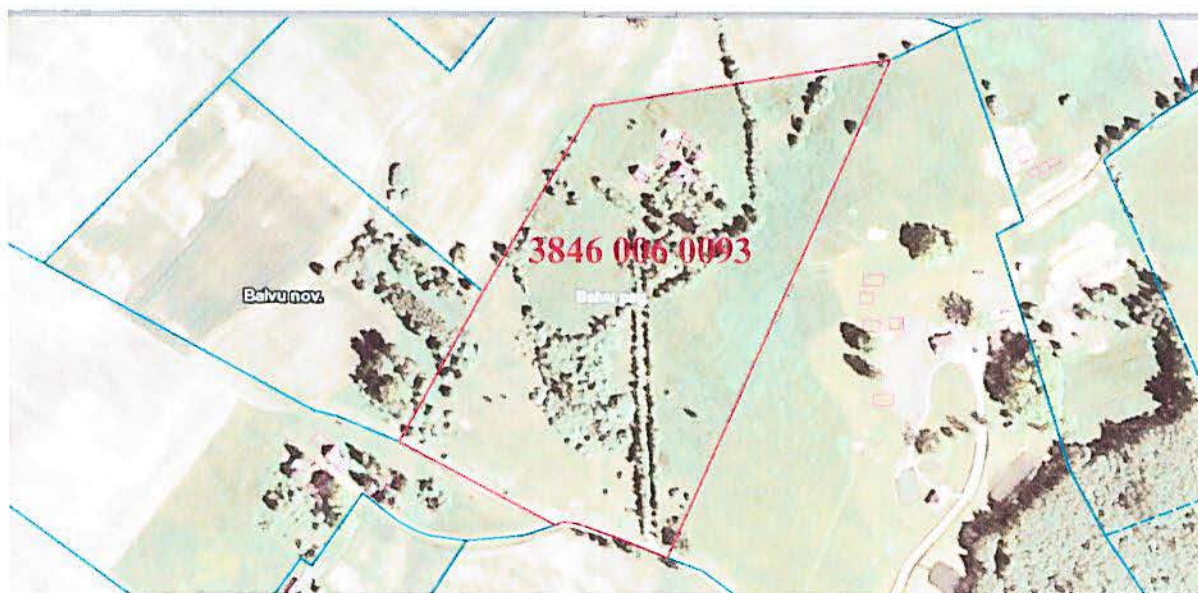

„Par zemes nomas līguma pagarināšanu

Pielikums  
Balvu novada Domes  
2018.gada 12.aprīļa lēmumam  
Balvu pagastā, Balvu novadā”

protokols Nr. 4, 15.8

Izkopējums no Balvu pagasta kadastra kartes

Domes priekšsēdētājs

A handwritten signature in blue ink, consisting of a large, stylized initial 'A' followed by a vertical stroke.

A. Pušpurs