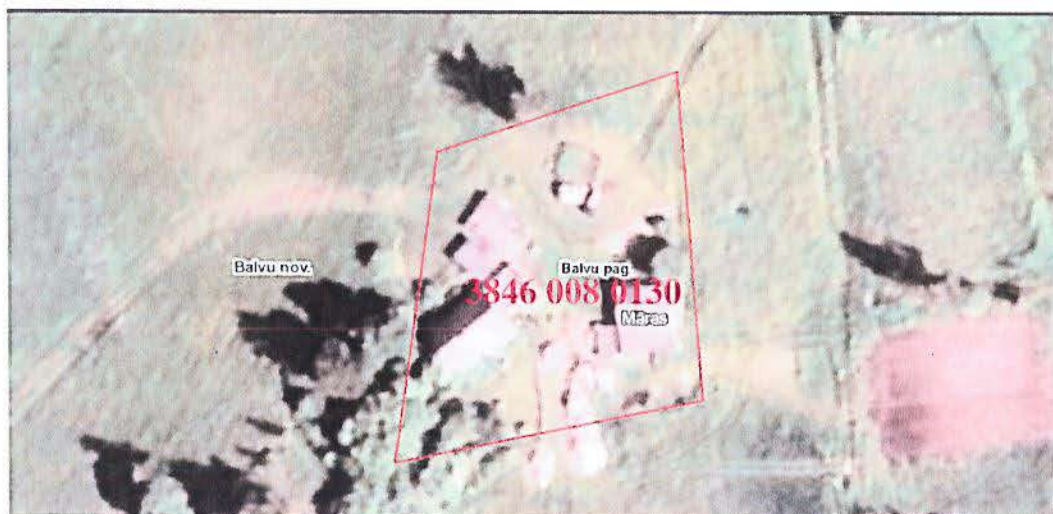

lēmumam „Par zemes nomas līguma pagarināšanu

Pielikums
Balvu novada Domes
2018.gada 10.maija
Balvu pagastā, Balvu
novadā”
protokols Nr. 5, 12 §

Izkopējums no Balvu pagasta kadastra kartes

Domes priekšsēdētājs

A handwritten signature in blue ink, consisting of several loops and a long tail stroke.

A.Pušpurs