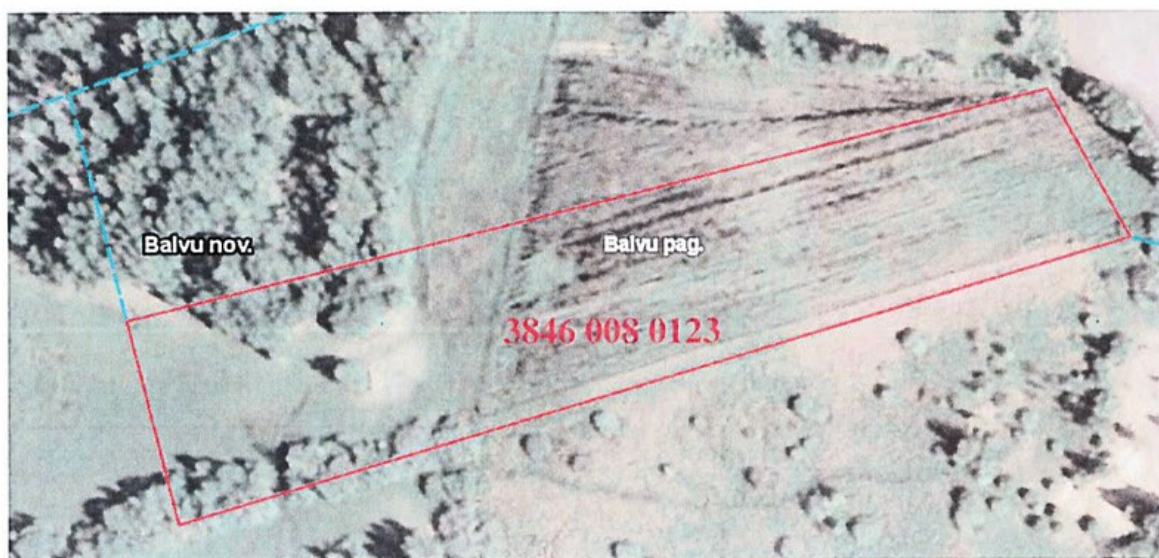

lēmumam „Par zemes nomas līguma pagarināšanu

Pielikums
Balvu novada Domes
2018.gada 14.jūnija
Balvu pagastā, Balvu
novadā”
protokols Nr. 6, 13. §

Izkopējums no Balvu pagasta kadastra kartes

Domes priekšsēdētāja vietniece