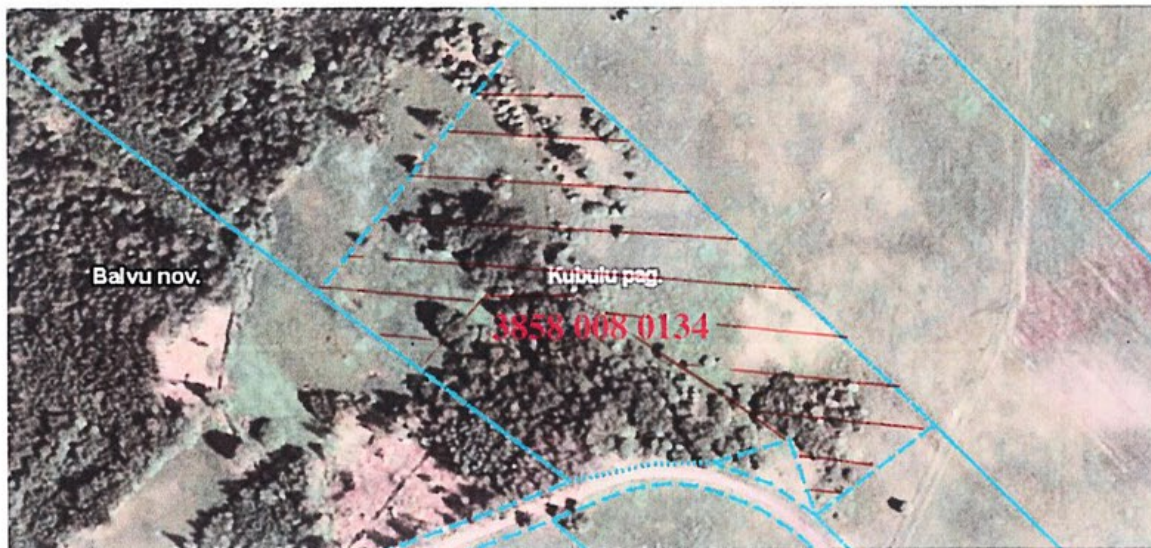

lēmumam „Par zemes nomu

Pielikums
Balvu novada Domes
2018.gada 14.jūnija
Kubulu pagastā, Balvu novadā”
protokols Nr. 6, 15. §

Izkopējums no Kubulu pagasta kadastra kartes

Domes priekšsēdētāja vietniece

A handwritten signature in blue ink, appearing to be 'A. Petrova'.