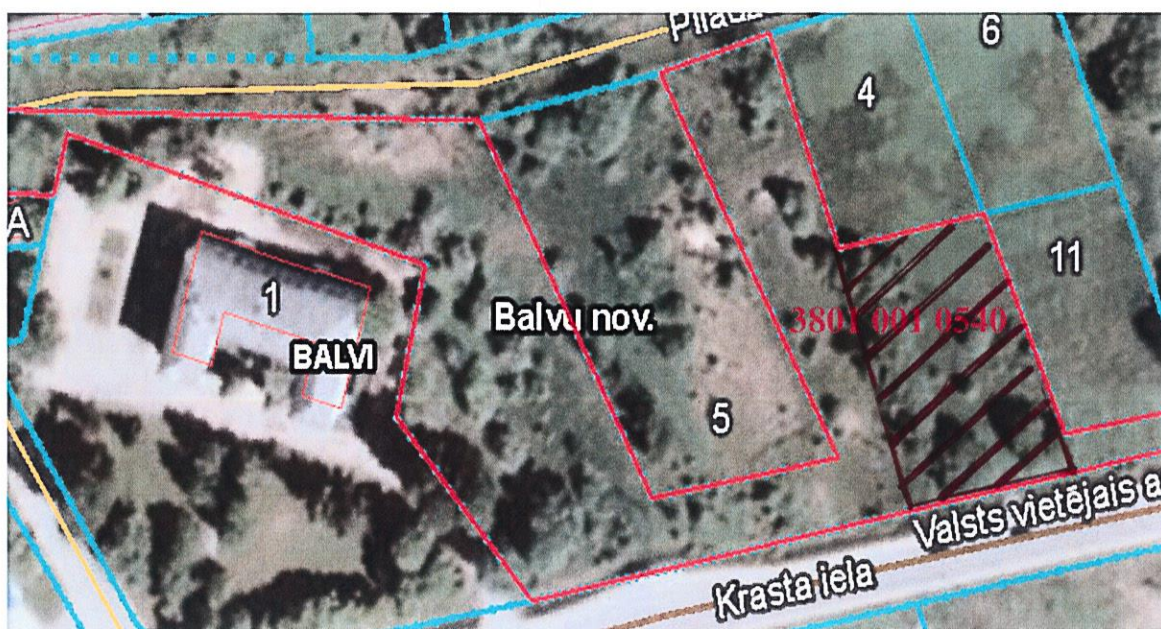

Pielikums  
Balvu novada Domes  
2018.gada 14.jūnija  
lēmumam „Par zemes nomu akciju sabiedrībai „Sadales tīkls”, Balvos, Balvu novadā”  
protokols Nr. 6,24.8

Izkopējums no Balvu pilsētas kadastra kartes