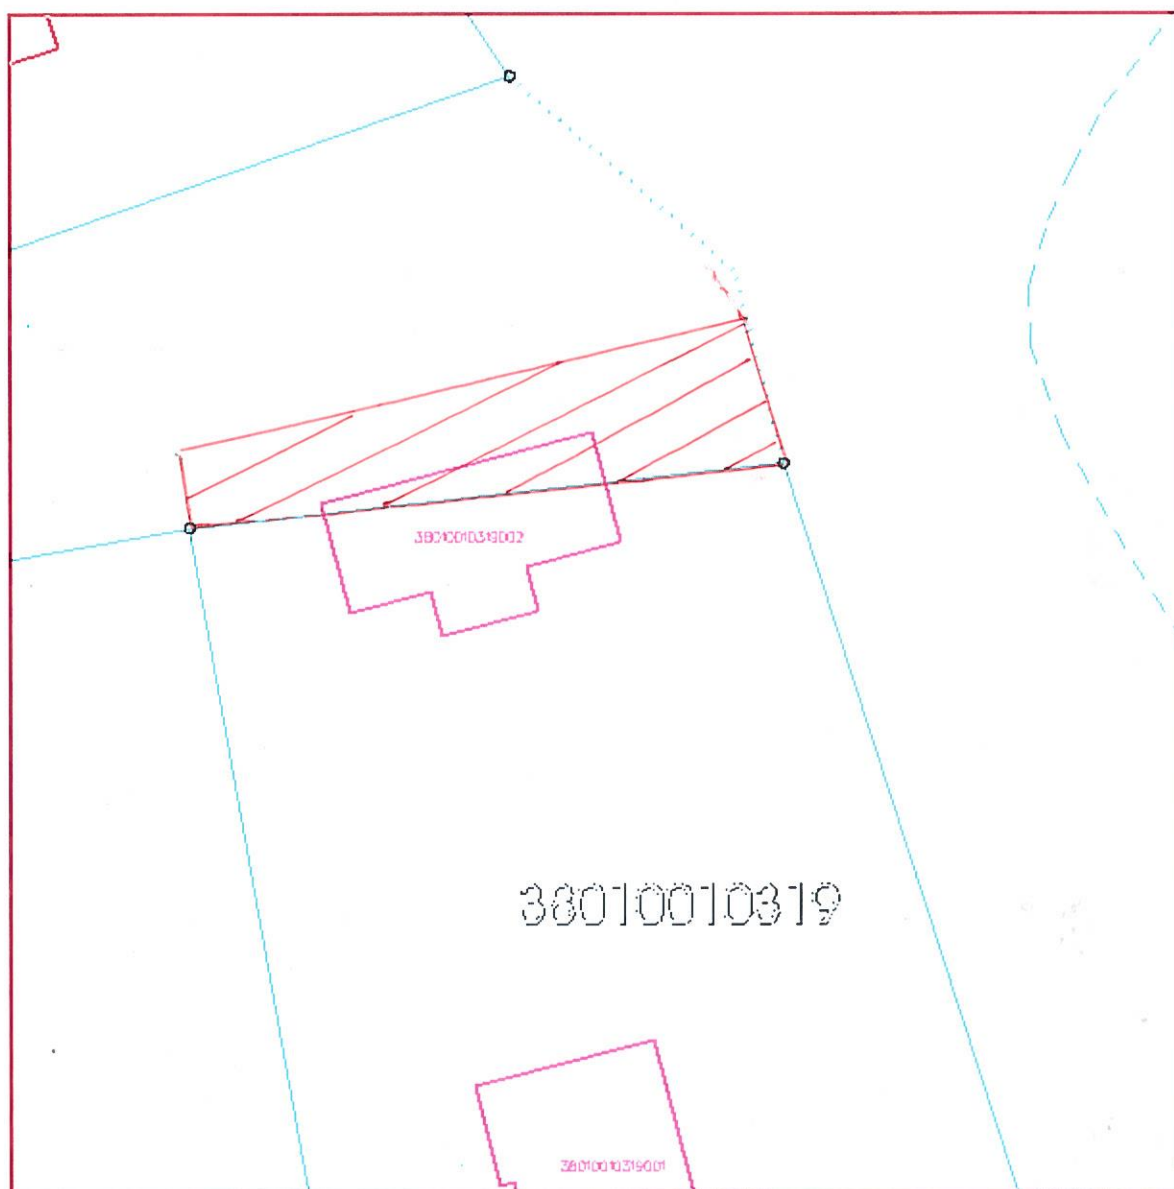

Pielikums
Balvu novada Domes
2018.gada 14.jūnija
lēmumam „Par Balvu novada pašvaldībai piekritīgās zemes vienības Balvu pilsētā, Balvu novadā
sadali, jauna īpašuma izveidošanu un nodošanu atsavināšanai”
protokols Nr. 6, 30.§

Izkopējums no Balvu pilsētas kadastra kartes

Domes priekšsēdētāja vietniece

A.Petrova