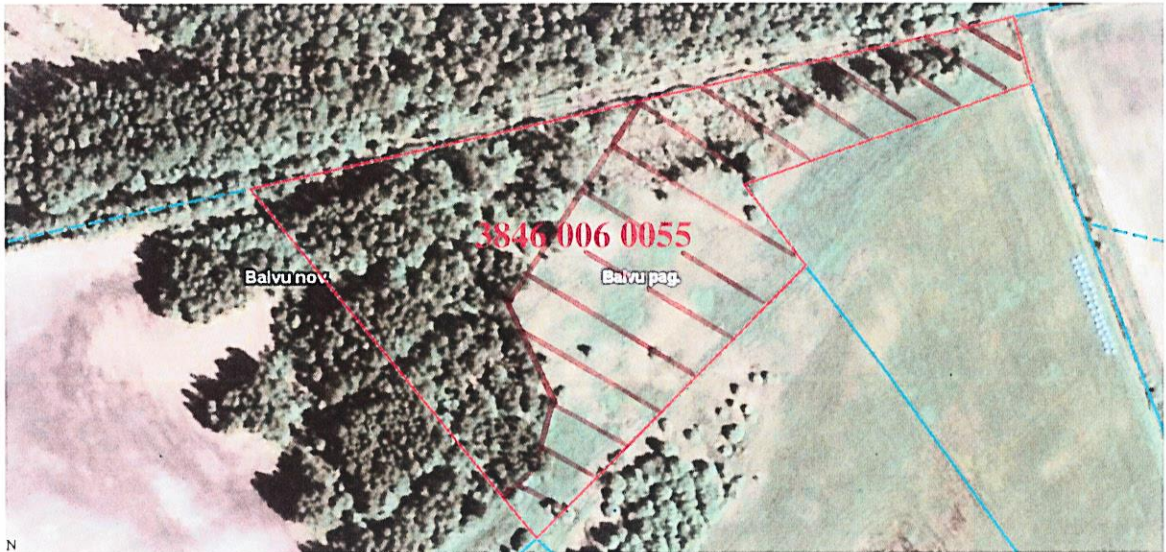

Pielikums
Balvu novada Domes
2018.gada 12.jūlija
lēmumam „Par Balvu novada pašvaldībai piekritīgās zemes vienības daļas ar kadastra
apzīmējumu 3846 006 0055 Balvu pagastā, Balvu novadā nodošanu nomai”
protokols Nr. 9, 18 §

Izkopējums no Balvu pagasta kadastra kartes

Domes priekšsēdētājs

A.Pušpurs