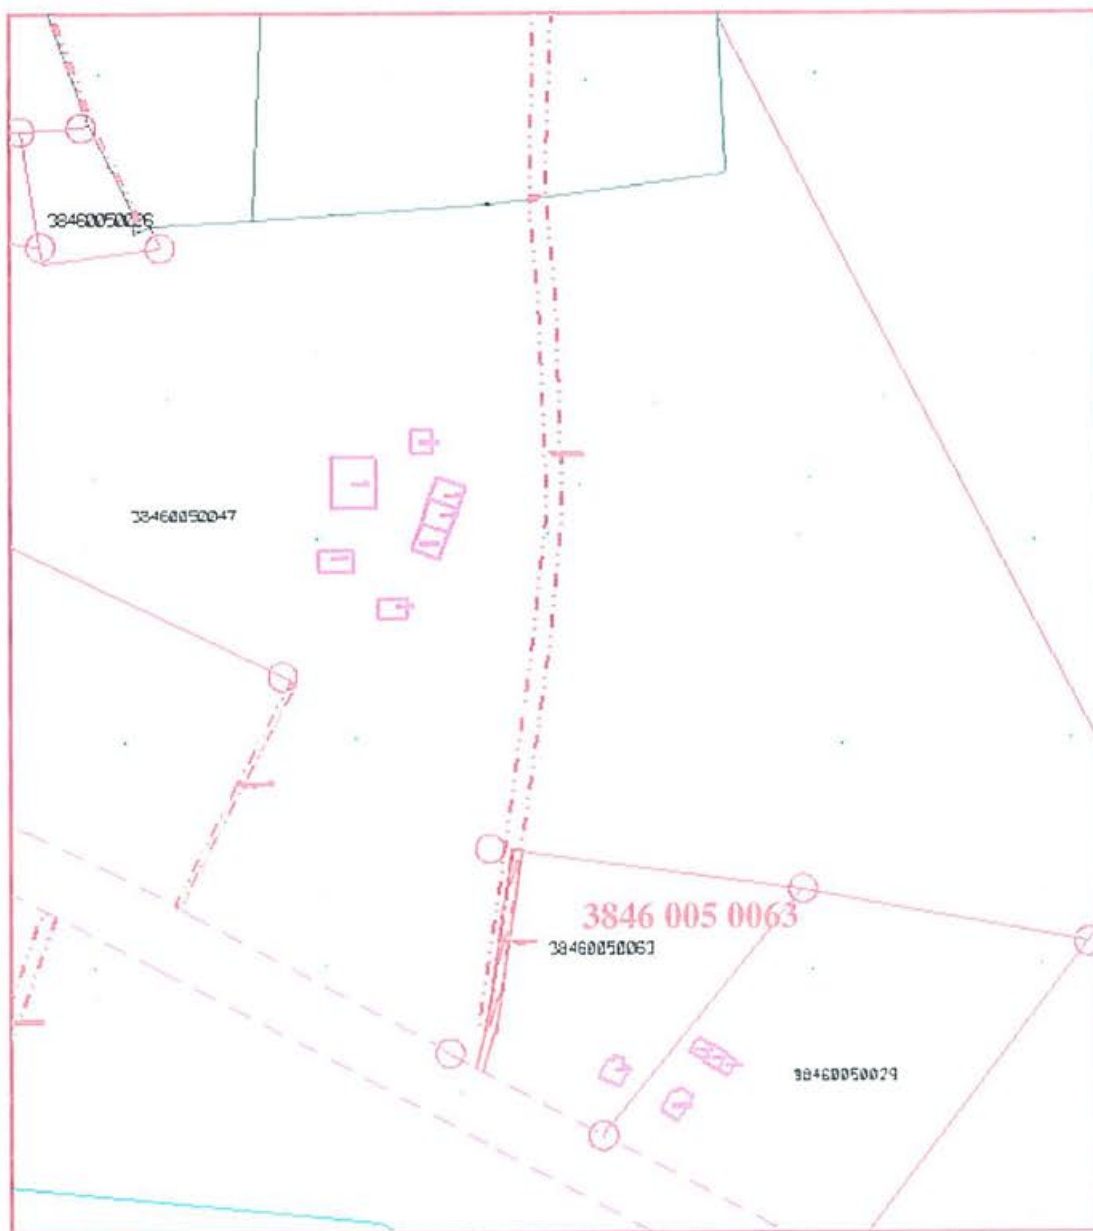

lēmumam „Par zemes nomas līguma noslēgšanu ar

Pielikums  
Balvu novada Domes  
2018.gada 12.jūlija  
Balvu pagastā,  
Balvu novadā”  
protokols Nr. 9, 215

Izkopējums no Balvu pagasta kadastra kartes

Domes priekšsēdētājs

A handwritten signature in blue ink, consisting of a large, stylized initial 'A' followed by a cursive name.

A.Pušpurs